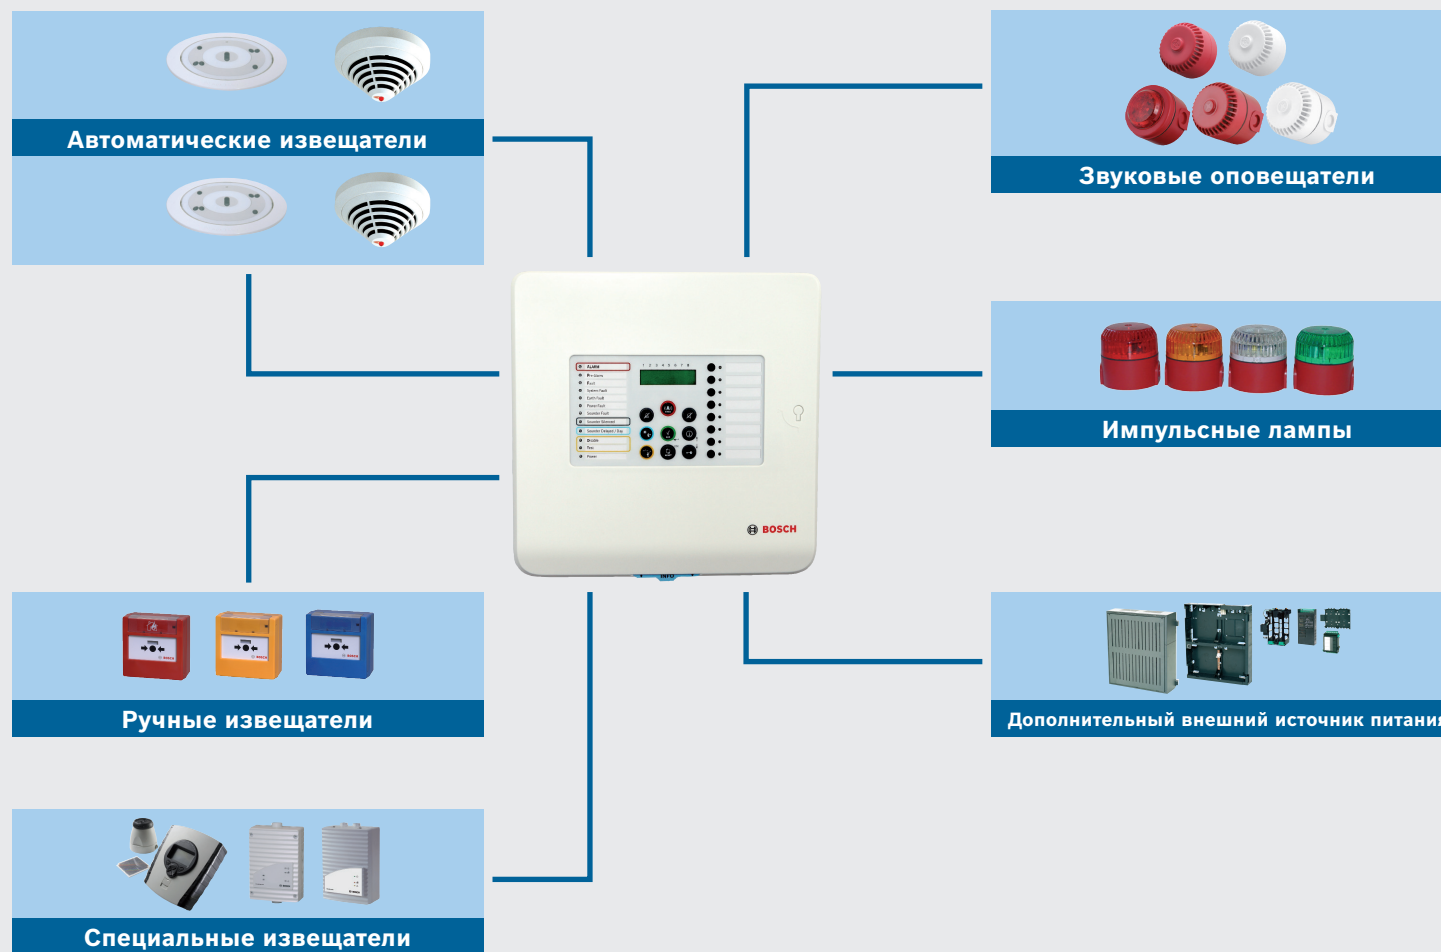

## Неадресная пожарная панель серии 5000

Краткий обзор панелей	FPC-500-2	FPC-500-4	FPC-500-8
▶ Линии	2	4	8
▶ Программируемые входы	1	1	2
▶ Выходы AUX	1	1	1
▶ Выходы звуковых оповещателей/импульсных ламп	2	2	2
▶ Реле	2	2	2
▶ Счетчик сигналов тревоги	999 тревог	999 тревог	999 тревог
▶ Архив событий	1000 записей	1000 записей	1000 записей
▶ Архив результатов тестирования	1000 записей	1000 записей	1000 записей
▶ Макс. кол-во плат расширения (открытый коллектор/реле)	0	1 x 4	2 x 4

#### Обозначения

-  Неадресная пожарная панель серии 500
-  Неадресный дымовой извещатель серии 320
-  Сигнальный огонь
-  Неадресный дымовой извещатель серии 500
-  Ручной извещатель
-  Звуковой оповещатель

## Обзор подключений

## Автоматические пожарные извещатели

СТН	Краткое описание	Номер для заказа	Макс. кол-во на одну зону (с соблюдением местных норм)
FCP-OC 320	Комбинированный извещатель оптический/химический	F.01U.026.292	32
FCP-O 320	Оптический дымовой извещатель	F.01U.026.293	32
FCP-OT 320	Комбинированный извещатель оптический/тепловой	F.01U.026.295	32
FCH-T 320	Тепловой извещатель	F.01U.026.291	32
FCH-T 320-FSA	Тепловой извещатель, для противопожарного барьера в соответствии с немецким стандартом DIBt	F.01U.026.294	32
FCP-O 500	Оптический дымовой извещатель, белый	F.01U.510.649	12
FCP-O 500-P	Оптический дымовой извещатель, полупрозрачный с цветными вставками	F.01U.510.654	12
FCP-OC 500	Оптический/химический комбинированный извещатель, белый	F.01U.510.653	12
FCP-OC 500-P	Комбинированный оптический/химический извещатель, полупрозрачный с цветными вставками	F.01U.510.656	12
FAA-420-RI-DIN	Выносной индикатор DIN	F.01U.289.620	18
FAA-420-RI-ROW	Выносной индикатор	F.01U.289.120	24