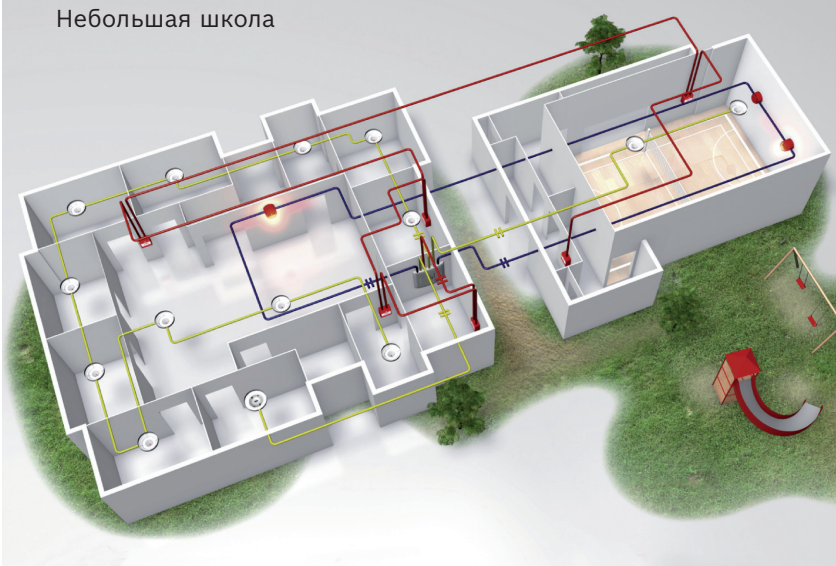

Небольшая гостиница

Quick Selection Guide

Неадресная пожарная панель серии 5000

Краткий обзор панелей	FPC-500-2	FPC-500-4	FPC-500-8
▶ Линии	2	4	8
▶ Программируемые входы	1	1	2
▶ Выходы AUX	1	1	1
▶ Выходы звуковых оповещателей/импульсных ламп	2	2	2
▶ Реле	2	2	2
▶ Счетчик сигналов тревоги	999 тревог	999 тревог	999 тревог
▶ Архив событий	1000 записей	1000 записей	1000 записей
▶ Архив результатов тестирования	1000 записей	1000 записей	1000 записей
▶ Макс. кол-во плат расширения (открытый коллектор/реле)	0	1 x 4	2 x 4

Примеры использования

Небольшая школа