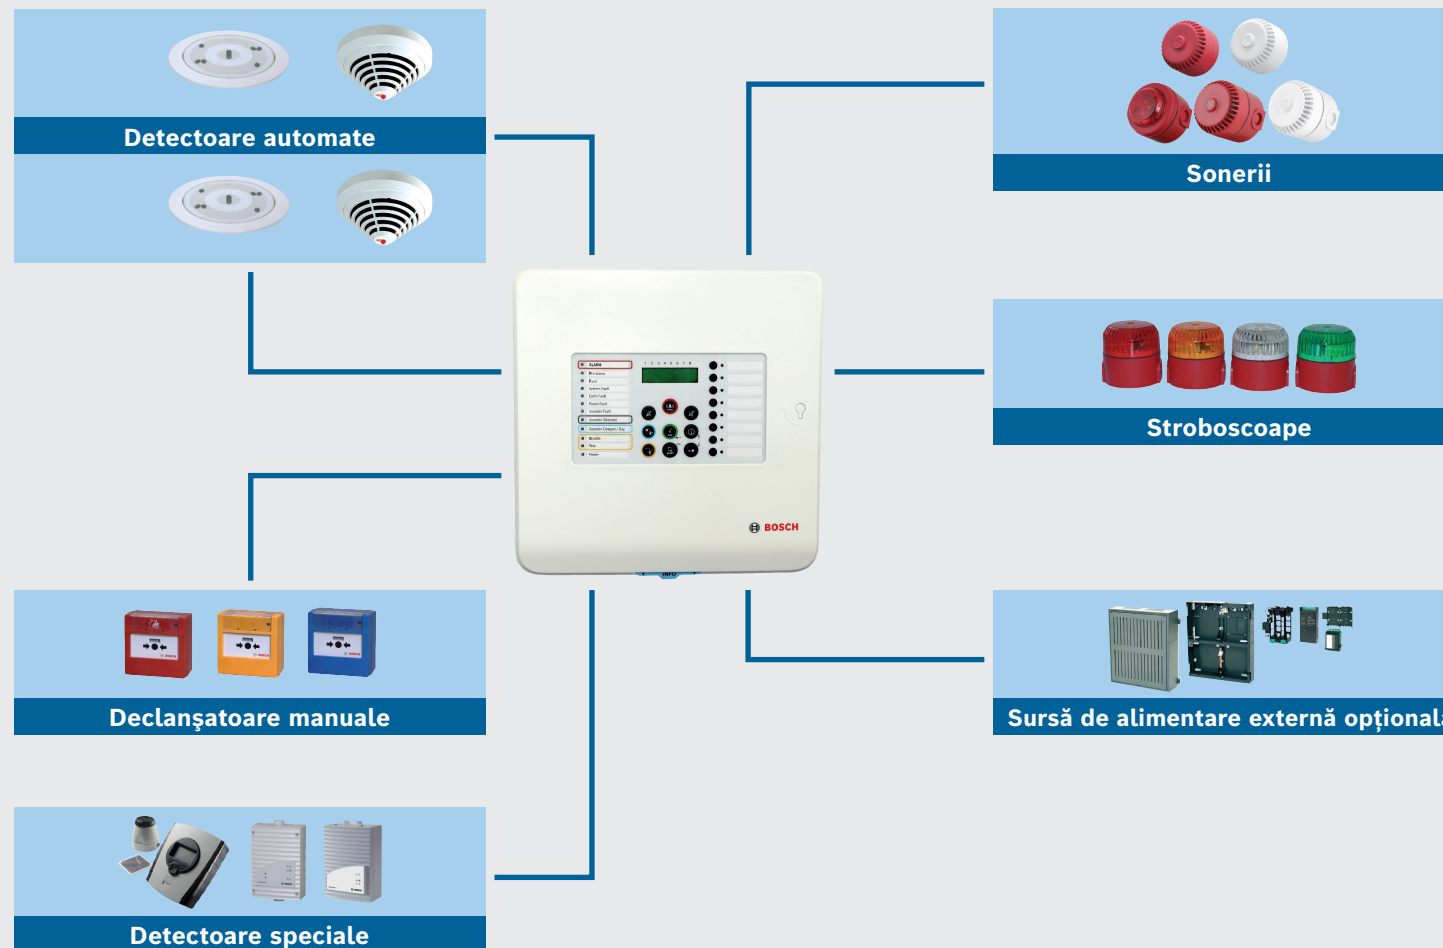

## Panoul convențional de detecție a incendiilor din seria 500

Ghid rapid pentru panou	FPC-500-2	FPC-500-4	FPC-500-8
▶ Zone	2	4	8
▶ Intrări programabile	1	1	2
▶ leșire auxiliară	1	1	1
▶ leșiri sonerie/stroboscop	2	2	2
▶ Relee	2	2	2
▶ Contor alarme	999 de alarme	999 de alarme	999 de alarme
▶ Istoric evenimente	1000 de intrări	1000 de intrări	1000 de intrări
▶ Istoric de testare	1000 de intrări	1000 de intrări	1000 de intrări
▶ Cantitate max. plăci de extensie (colector în gol/releu)	0	1 x 4	2 x 4

### Exemple de aplicații

**Școală mică**

**Hotel mic**

**Legendă**

-  Panou convențional de detecție a incendiilor din seria 500
-  Detector de fum convențional din seria 320
-  Stroboscop
-  Detector de fum convențional din seria 500
-  Declanșator manual
-  Sonerie

### Prezentarea conexiunilor