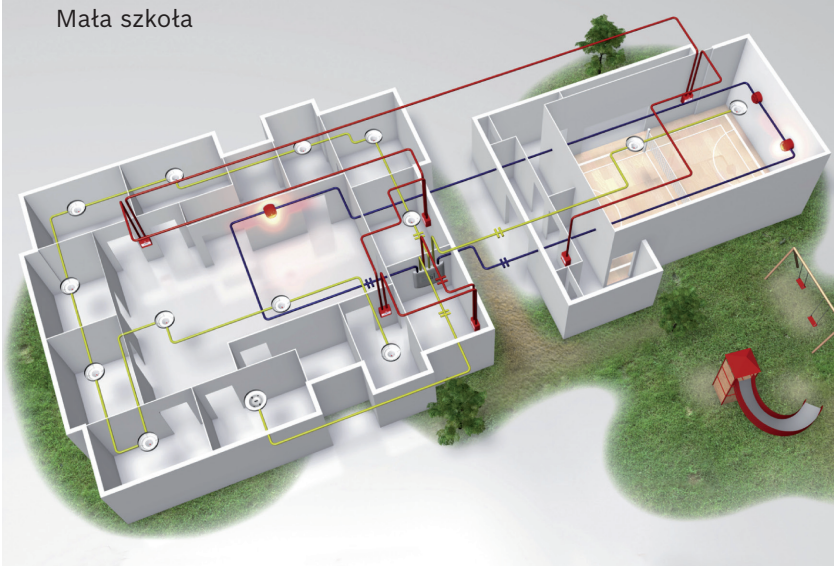

Skrócony przewodnik po centralach	FPC-500-2	FPC-500-4	FPC-500-8
▶ Strefy	2	4	8
▶ Programowalne wejścia	1	1	2
▶ Wyjście AUX	1	1	1
▶ Wyjścia sygnalizatora akustycznego/optycznego	2	2	2
▶ Przekażniki	2	2	2
▶ Licznik alarmów	999 alarmów	999 alarmów	999 alarmów
▶ Historia zdarzeń	1000 wpisów	1000 wpisów	1000 wpisów
▶ Historia testów	1000 wpisów	1000 wpisów	1000 wpisów
▶ Maks. liczba płytek rozszerzeń (otwarty kolektor/przekażnik)	0	1 x 4	2 x 4

Przykładowe zastosowanie

Mała szkoła

Mały hotel

Legenda

-  Konwencjonalna centrala sygnalizacji pożaru serii 500
-  Konwencjonalna czujka dymu serii 320
-  Sygnalizator optyczny
-  Konwencjonalna czujka dymu serii 500
-  Ręczny ostrzegacz pożarowy
-  Sygnalizator akustyczny

Opis połączeń

Automatyczne czujki pożarowe

CTN	Krótki opis	Numer zamówienia	Maks. liczba na strefę (zależnie od lokalnych przepisów)
FCP-OC 320	Wielosensorowa czujka optyczno-chemiczna	F.01U.026.292	32
FCP-O 320	Optyczna czujka dymu	F.01U.026.293	32
FCP-OT 320	Wielosensorowa czujka optyczno-termiczna	F.01U.026.295	32
FCH-T 320	Czujka termiczna	F.01U.026.291	32
FCH-T 320-FSA	Czujka termiczna do barier przeciwpożarowych zgodnych z niemieckim certyfikatem DIBt	F.01U.026.294	32
FCP-O 500	Optyczna czujka dymu, biała	F.01U.510.649	12
FCP-O 500-P	Optyczna czujka dymu, przezroczysta z kolorowymi wkładkami	F.01U.510.654	12
FCP-OC 500	Wielosensorowa czujka optyczno-chemiczna, biała	F.01U.510.653	12
FCP-OC 500-P	Wielosensorowa czujka optyczno-chemiczna, przezroczysta z kolorowymi wkładkami	F.01U.510.656	12
FAA-420-RI-DIN	Wyniesiony wskaźnik DIN	F.01U.289.620	18
FAA-420-RI-ROW	Wyniesiony wskaźnik	F.01U.289.120	24