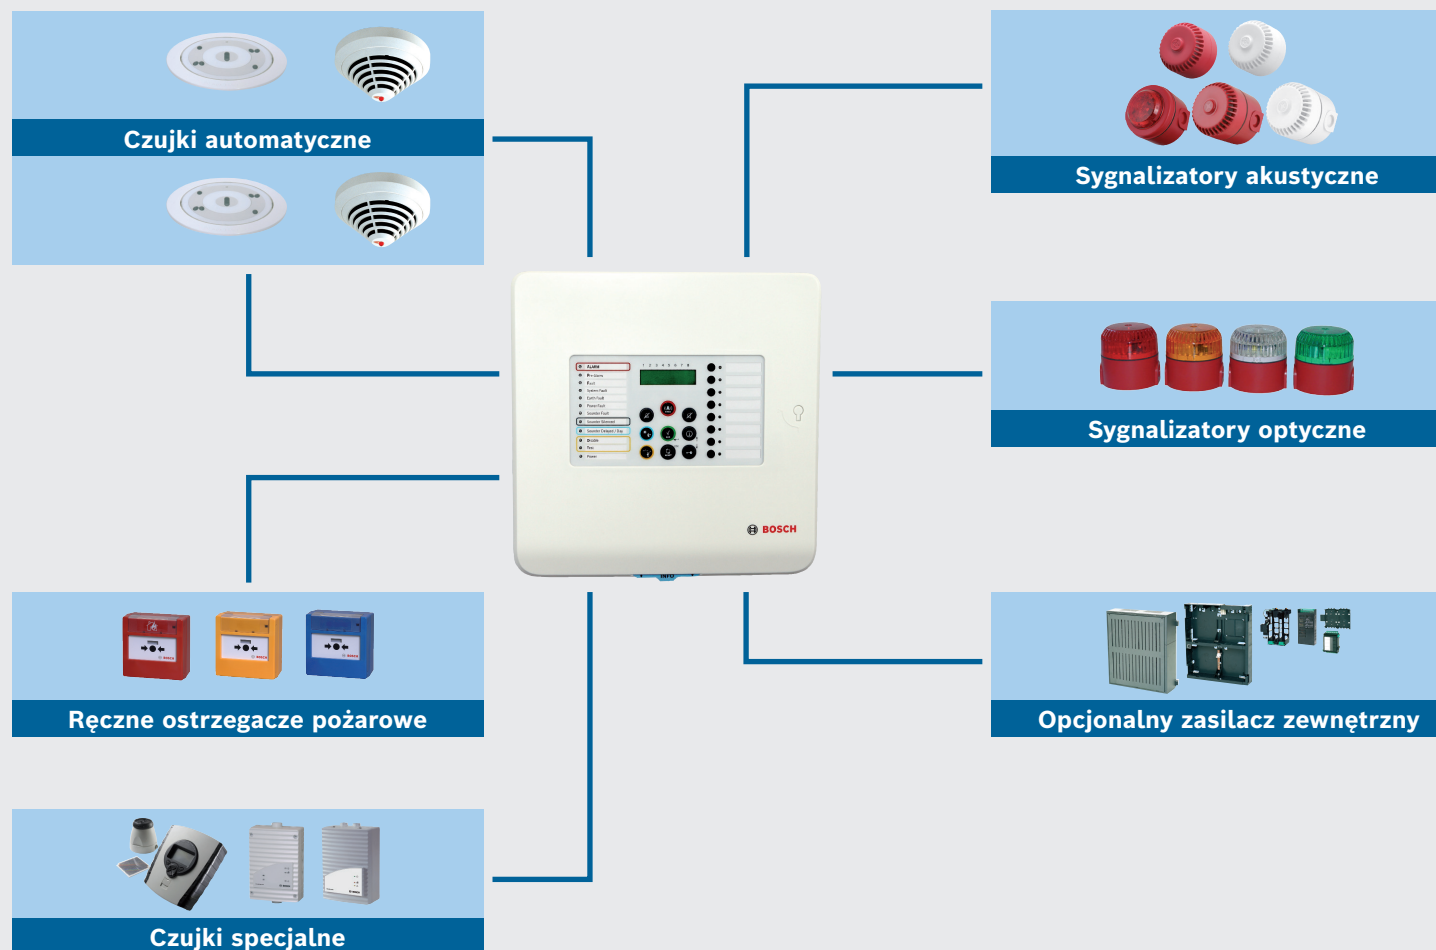

Skrócony przewodnik po centralach	FPC-500-2	FPC-500-4	FPC-500-8
▶ Strefy	2	4	8
▶ Programowalne wejścia	1	1	2
▶ Wyjście AUX	1	1	1
▶ Wyjścia sygnalizatora akustycznego/optycznego	2	2	2
▶ Przekażniki	2	2	2
▶ Licznik alarmów	999 alarmów	999 alarmów	999 alarmów
▶ Historia zdarzeń	1000 wpisów	1000 wpisów	1000 wpisów
▶ Historia testów	1000 wpisów	1000 wpisów	1000 wpisów
▶ Maks. liczba płytek rozszerzeń (otwarty kolektor/przekażnik)	0	1 x 4	2 x 4

Przykładowe zastosowanie

Mała szkoła

Mały hotel

Legenda

-  Konwencjonalna centrala sygnalizacji pożaru serii 500
-  Konwencjonalna czujka dymu serii 320
-  Sygnalizator optyczny
-  Konwencjonalna czujka dymu serii 500
-  Ręczny ostrzegacz pożarowy
-  Sygnalizator akustyczny

Opis połączeń

Automatyczne czujki pożarowe

CTN	Krótki opis	Numer zamówienia	Maks. liczba na strefę (zależnie od lokalnych przepisów)
FCP-OC 320	Wielosensorowa czujka optyczno-chemiczna	F.01U.026.292	32
FCP-O 320	Optyczna czujka dymu	F.01U.026.293	32
FCP-OT 320	Wielosensorowa czujka optyczno-termiczna	F.01U.026.295	32
FCH-T 320	Czujka termiczna	F.01U.026.291	32
FCH-T 320-FSA	Czujka termiczna do barier przeciwpożarowych zgodnych z niemieckim certyfikatem DIBt	F.01U.026.294	32
FCP-O 500	Optyczna czujka dymu, biała	F.01U.510.649	12
FCP-O 500-P	Optyczna czujka dymu, przezroczysta z kolorowymi wkładkami	F.01U.510.654	12
FCP-OC 500	Wielosensorowa czujka optyczno-chemiczna, biała	F.01U.510.653	12
FCP-OC 500-P	Wielosensorowa czujka optyczno-chemiczna, przezroczysta z kolorowymi wkładkami	F.01U.510.656	12
FAA-420-RI-DIN	Wyniesiony wskaźnik DIN	F.01U.289.620	18
FAA-420-RI-ROW	Wyniesiony wskaźnik	F.01U.289.120	24