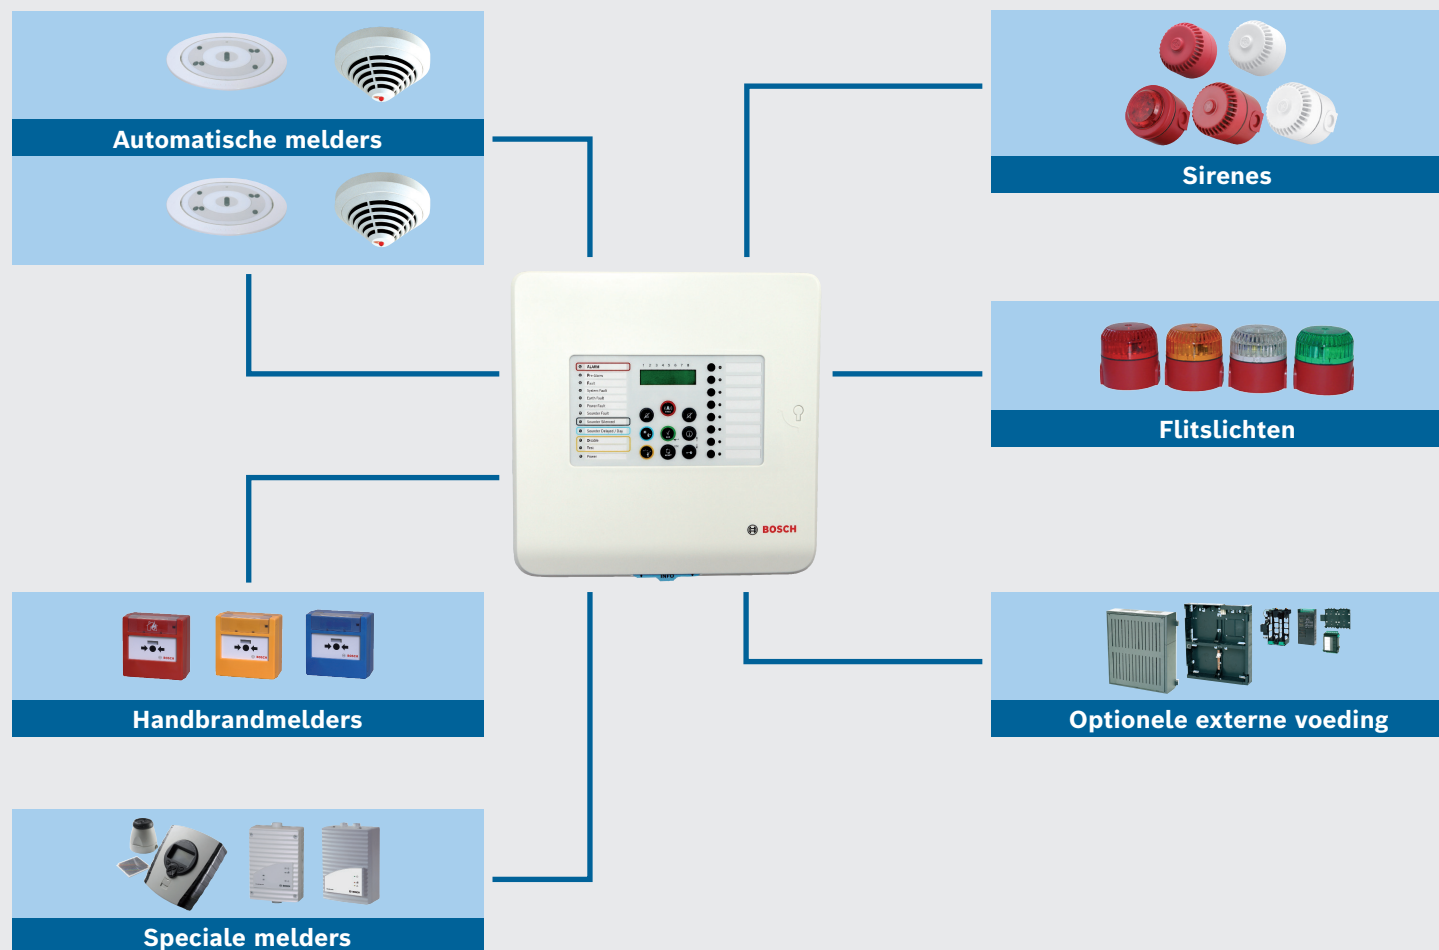

Quick Selection Guide

Fire Systems: Conventionele Brandmeldcentrale 500 Serie

Beknopte bedieningshandleiding voor centrale	FPC-500-2	FPC-500-4	FPC-500-8
▶ Zones	2	4	8
▶ Programmeerbare ingangen	1	1	2
▶ AUX-uitgang	1	1	1
▶ Uitgangen sirene/flitslicht	2	2	2
▶ Relais	2	2	2
▶ Alarmteller	999 alarmen	999 alarmen	999 alarmen
▶ Gebeurtenissenhistorie	1000 meldingen	1000 meldingen	1000 meldingen
▶ Testhistorie	1000 meldingen	1000 meldingen	1000 meldingen
▶ Maximumaantal uitbreidingskaarten (Open collector/relais)	0	1 x 4	2 x 4

Voorbeeldtoepassingen

Kleine school

Klein kantoor

Legenda

-  Conventionele Brandmeldcentrale 500-serie
-  Conventionele rookmelder 320-serie
-  Flitslicht
-  Conventionele rookmelder 500-serie
-  Handbrandmelder
-  Sirene

Quick Selection Guide

Fire Systems: Conventionele Brandmeldcentrale 500 Serie

Overzichtschema aansluitingen

Quick Selection Guide

Fire Systems: Conventionele Brandmeldcentrale 500 Serie

Automatische brandmelders

Typenummer	Omschrijving	Ordernummer	Max. aantal / zone (lokale regelgeving in acht nemen)
FCP-OC 320	Optische/Chemische Multicriteriamelder	F.01U.026.292	32
FCP-O 320	Optische rookmelder	F.01U.026.293	32
FCP-OT 320	Optische/Thermische Multicriteriamelder	F.01U.026.295	32
FCH-T 320	Hitemelder	F.01U.026.291	32
FCH-T 320-FSA	Hitemelder voor brandkering conform de Duitse DIBt	F.01U.026.294	32
FCP-O 500	Optische Rookmelder, Wit	F.01U.510.649	12
FCP-O 500-P	Optische Rookmelder, Transparant met Kleurinlegbladen	F.01U.510.654	12
FCP-OC 500	Optisch/Chemische Multicriteriamelder, Wit	F.01U.510.653	12
FCP-OC 500-P	Optisch/Chemische Multicriteriamelder, Transparant met Kleurinlegbladen	F.01U.510.656	12
FAA-420-RI-DIN	Nevenindicator conform DIN	F.01U.289.620	18
FAA-420-RI-ROW	Nevenindicator	F.01U.289.120	24