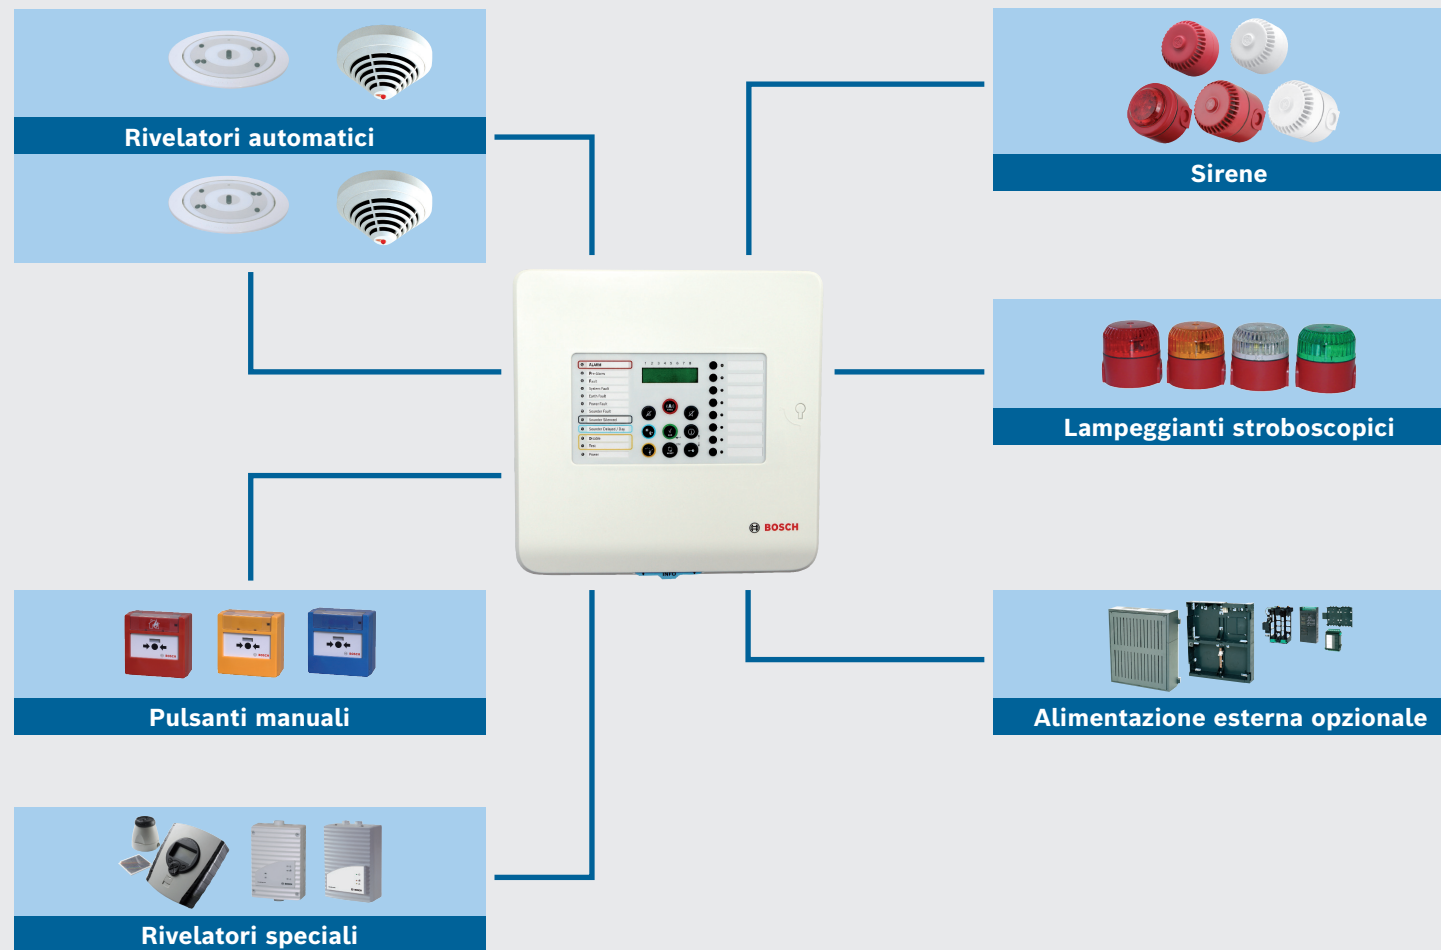

Quick Selection Guide

Fire Systems: Centrale di rivelazione incendio convenzionale serie 500

BOSCH
Tecnologia per la vita

Guida rapida della centrale	FPC-500-2	FPC-500-4	FPC-500-8
▶ Zone	2	4	8
▶ Ingressi programmabili	1	1	2
▶ Uscita AUX	1	1	1
▶ Uscite sirena/lampeggiante stroboscopico	2	2	2
▶ Relè	2	2	2
▶ Contatore allarme	999 allarmi	999 allarmi	999 allarmi
▶ Memoria eventi	1000 voci	1000 voci	1000 voci
▶ Cronologia test	1000 voci	1000 voci	1000 voci
▶ Quantità max. schede di estensione (collettore/relè aperto)	0	1 x 4	2 x 4

Esempi di applicazioni

Scuola di piccole dimensioni

Albergo di piccole dimensioni

Legenda

-  Centrale di rivelazione incendio convenzionale serie 500
-  Rivelatore di fumo convenzionale serie 320
-  Lampeggiante
-  Rivelatore di fumo convenzionale serie 500
-  Pulsante manuale
-  Sirena

Panoramica delle connessioni

Quick Selection Guide

Fire Systems: Centrale di rivelazione incendio convenzionale serie 500

BOSCH
Tecnologia per la vita

Rivelatori incendio automatici

CTN	Breve descrizione	Numero ordine	Rivelatori max. per zona (rispetto delle normative locali)
FCP-OC 320	Rivelatore multisensore ottico/chimico	F.01U.026.292	32
FCP-O 320	Rivelatore di fumo ottico	F.01U.026.293	32
FCP-OT 320	Rivelatore multisensore ottico/termico	F.01U.026.295	32
FCH-T 320	Rivelatore di calore	F.01U.026.291	32
FCH-T 320-FSA	Rivelatore di calore per barriera antincendio in conformità alle norme dell'ente tedesco DIBt	F.01U.026.294	32
FCP-O 500	Rivelatore ottico di fumo, bianco	F.01U.510.649	12
FCP-O 500-P	Rivelatore ottico di fumo, trasparente con inserti colorati	F.01U.510.654	12
FCP-OC 500	Rivelatore multisensore ottico/chimico, bianco	F.01U.510.653	12
FCP-OC 500-P	Rivelatore multisensore ottico/chimico, trasparente con inserti colorati	F.01U.510.656	12
FAA-420-RI-DIN	Indicatore di allarme esterno conforme a DIN	F.01U.289.620	18
FAA-420-RI-ROW	Indicatore remoto	F.01U.289.120	24