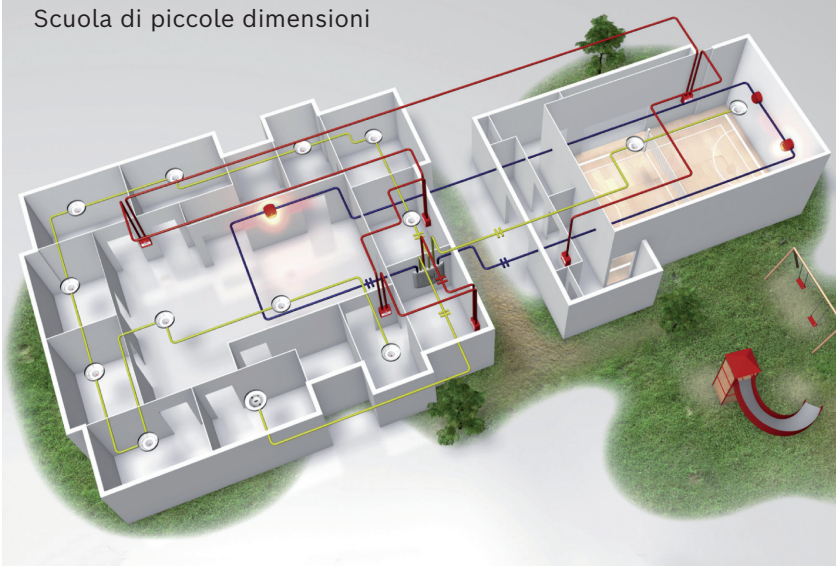

Quick Selection Guide

Fire Systems: Centrale di rivelazione incendio convenzionale serie 500

BOSCH
Tecnologia per la vita

Guida rapida della centrale	FPC-500-2	FPC-500-4	FPC-500-8
▶ Zone	2	4	8
▶ Ingressi programmabili	1	1	2
▶ Uscita AUX	1	1	1
▶ Uscite sirena/lampeggiante stroboscopico	2	2	2
▶ Relè	2	2	2
▶ Contatore allarme	999 allarmi	999 allarmi	999 allarmi
▶ Memoria eventi	1000 voci	1000 voci	1000 voci
▶ Cronologia test	1000 voci	1000 voci	1000 voci
▶ Quantità max. schede di estensione (collettore/relè aperto)	0	1 x 4	2 x 4

Esempi di applicazioni

Scuola di piccole dimensioni

Albergo di piccole dimensioni

Legenda

-  Centrale di rivelazione incendio convenzionale serie 500
-  Rivelatore di fumo convenzionale serie 320
-  Lampeggiante
-  Rivelatore di fumo convenzionale serie 500
-  Pulsante manuale
-  Sirena

Panoramica delle connessioni

Quick Selection Guide

Fire Systems: Centrale di rivelazione incendio convenzionale serie 500

BOSCH
Tecnologia per la vita

Rivelatori incendio automatici

CTN	Breve descrizione	Numero ordine	Rivelatori max. per zona (rispetto delle normative locali)
FCP-OC 320	Rivelatore multisensore ottico/chimico	F.01U.026.292	32
FCP-O 320	Rivelatore di fumo ottico	F.01U.026.293	32
FCP-OT 320	Rivelatore multisensore ottico/termico	F.01U.026.295	32
FCH-T 320	Rivelatore di calore	F.01U.026.291	32
FCH-T 320-FSA	Rivelatore di calore per barriera antincendio in conformità alle norme dell'ente tedesco DIBt	F.01U.026.294	32
FCP-O 500	Rivelatore ottico di fumo, bianco	F.01U.510.649	12
FCP-O 500-P	Rivelatore ottico di fumo, trasparente con inserti colorati	F.01U.510.654	12
FCP-OC 500	Rivelatore multisensore ottico/chimico, bianco	F.01U.510.653	12
FCP-OC 500-P	Rivelatore multisensore ottico/chimico, trasparente con inserti colorati	F.01U.510.656	12
FAA-420-RI-DIN	Indicatore di allarme esterno conforme a DIN	F.01U.289.620	18
FAA-420-RI-ROW	Indicatore remoto	F.01U.289.120	24