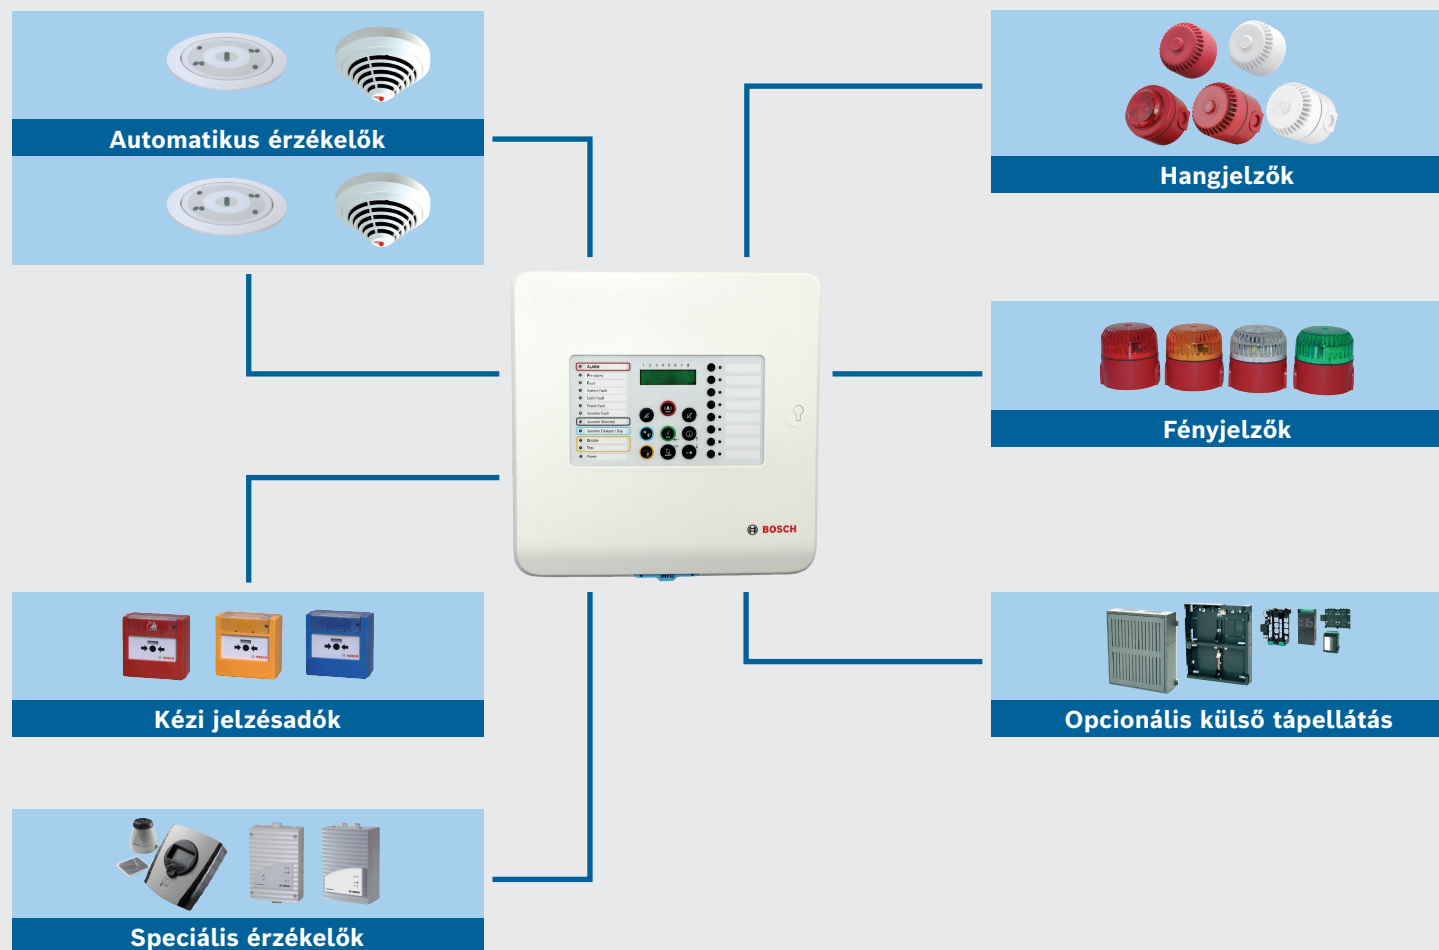

## Fire Systems: Hagyományos 500-as sorozatú tűzjelző központ

**BOSCH**

Életre tervezve

Rövid útmutató a központhoz	FPC-500-2	FPC-500-4	FPC-500-8
▶ Zónák	2	4	8
▶ Programozható bemenet	1	1	2
▶ AUX-kimenet	1	1	1
▶ Kimenetek: hangjelző/villanófény	2	2	2
▶ Relék	2	2	2
▶ Riasztásszámláló	999 riasztás	999 riasztás	999 riasztás
▶ Eseménytár	1000 bejegyzés	1000 bejegyzés	1000 bejegyzés
▶ Tesztelőzmény	1000 bejegyzés	1000 bejegyzés	1000 bejegyzés
▶ Bővítőpanelek maximális száma (nyitott kollektor/relé)	0	1 x 4	2 x 4

### Alkalmazási példák

Kisebb területű iskola

Kisebb hotel

Jelmagyarázat

-  Hagyományos 500-as sorozatú tűzjelző központ
-  Hagyományos 320-as sorozatú füstérzékelő
-  Fényjelző
-  Hagyományos 500-as sorozatú füstérzékelő
-  Kézi jelzésadó
-  Hangjelző

Csatlakoztatási lehetőségek áttekintése

### Automatikus tűzérzékelők

CTN	Rövid leírás	Rendelési szám	Zónánkénti max. mennyiség (Tartsa be a helyi előírásokat.)
FCP-OC 320	Kombinált optikai/égésgáz-érzékelő	F.01U.026.292	32
FCP-O 320	Optikai füstérzékelő	F.01U.026.293	32
FCP-OT 320	Kombinált optikai/hőérzékelő	F.01U.026.295	32
FCH-T 320	Hőérzékelő	F.01U.026.291	32
FCH-T 320-FSA	Hőérzékelő, a németországi DIBt előírásainak megfelelő tűzvédelmi zárhoz	F.01U.026.294	32
FCP-O 500	Optikai füstérzékelő, fehér	F.01U.510.649	12
FCP-O 500-P	Optikai füstérzékelő, átlátszó kivitel színes betétekkel	F.01U.510.654	12
FCP-OC 500	Kombinált optikai/égésgáz-érzékelő, fehér	F.01U.510.653	12
FCP-OC 500-P	Kombinált optikai/égésgáz-érzékelő, átlátszó kivitel színes betétekkel	F.01U.510.656	12
FAA-420-RI-DIN	Másodkijelző DIN	F.01U.289.620	18
FAA-420-RI-ROW	Másodkijelző	F.01U.289.120	24