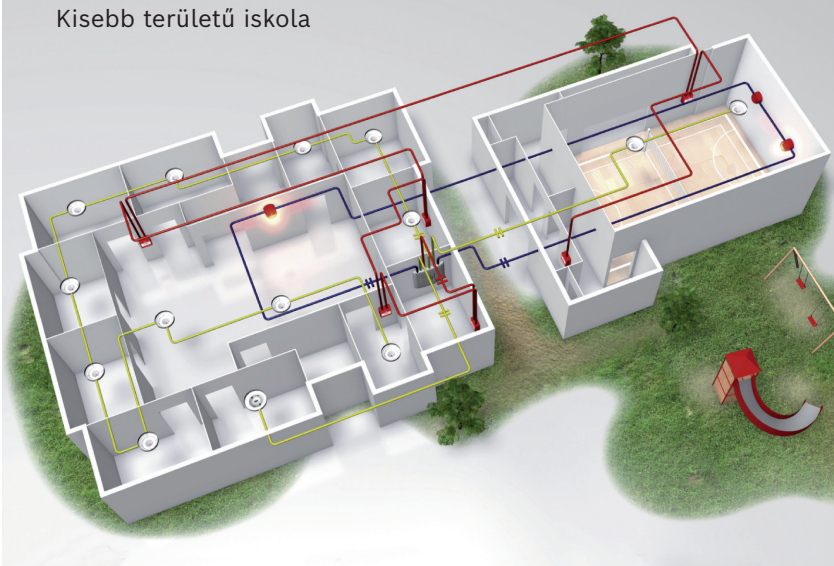

## Fire Systems: Hagyományos 500-as sorozatú tűzjelző központ

**BOSCH**

Életre tervezve

Rövid útmutató a központhoz	FPC-500-2	FPC-500-4	FPC-500-8
▶ Zónák	2	4	8
▶ Programozható bemenet	1	1	2
▶ AUX-kimenet	1	1	1
▶ Kimenetek: hangjelző/villanófény	2	2	2
▶ Relék	2	2	2
▶ Riasztásszámláló	999 riasztás	999 riasztás	999 riasztás
▶ Eseménytár	1000 bejegyzés	1000 bejegyzés	1000 bejegyzés
▶ Tesztelőzmény	1000 bejegyzés	1000 bejegyzés	1000 bejegyzés
▶ Bővítőpanelek maximális száma (nyitott kollektor/relé)	0	1 x 4	2 x 4

### Alkalmazási példák

Kisebb területű iskola

Kisebb hotel

Jelmagyarázat

-  Hagyományos 500-as sorozatú tűzjelző központ
-  Hagyományos 320-as sorozatú füstérzékelő
-  Fényjelző
-  Hagyományos 500-as sorozatú füstérzékelő
-  Kézi jelzésadó
-  Hangjelző