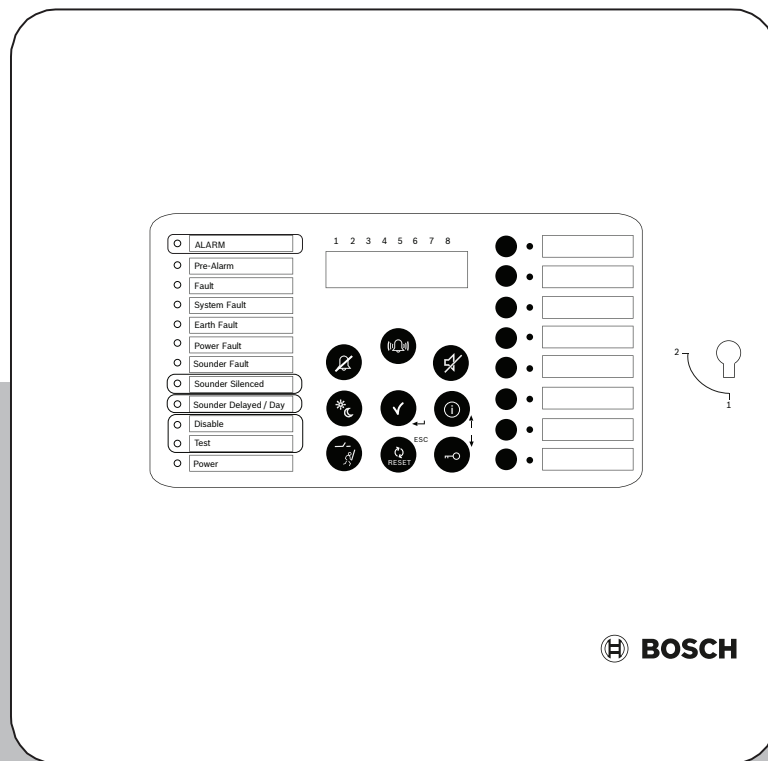

Conventional fire panel

FPC-500

tr

Compatibility list

1 Uyumluluk Listesi

Aşağıda belirtilen cihazları FPC-500-2, FPC-500-4 veya FPC-500-8 FACP'lere bağlayabilirsiniz. Aşağıdaki cihazlar test edilmiştir ve uyumludur. Bosch Sicherheitssysteme GmbH, bu listenin eksiksiz olduğunu iddia etmemektedir. Güncel bilgiler için, Bosch Sicherheitssysteme GmbH ile doğrudan iletişime geçin.

Uyarı cihazları (EOL modülleri gerekli değildir)

CTN	Ürün kodu	Maks. sayı/uyarı cihazı devresi	
FNM-320-SRD	F.01U.143.878	11	
FNM-320-FRD	F.01U.143.879	11	
FNM-320-SWH	F.01U.143.880	11	
FNM-320-FWH	F.01U.143.881	11	
FNS-320-SRD	F.01U.143.883	2	
FNS-320-SYE	F.01U.143.884	2	
FNS-320-SWH	F.01U.143.885	2	
FNS-320-SGR	F.01U.143.886	2	
FNM-320LED-SRD	F.01U.143.882	11	
SOL-LX-C-WF-W-S	F.01U.288.456	5	
SOL-LX-C-RF-W-S	F.01U.288.457		
SOL-LX-C-WF-W-D	F.01U.288.458		
SOL-LX-C-RF-W-D	F.01U.288.459		
SOL-LX-W-WF-W-S	F.01U.288.460		
SOL-LX-W-RF-W-S	F.01U.288.461		
SOL-LX-W-WF-W-D	F.01U.288.462		
SOL-LX-W-RF-W-D	F.01U.288.463		
SOL-LX-W-WF-R-S	F.01U.288.464		
SOL-LX-W-RF-R-S	F.01U.288.465		
SOL-LX-W-WF-R-D	F.01U.288.466		
SOL-LX-W-RF-R-D	F.01U.288.467		
ROLP-W-LX-W-WF	F.01U.288.468		2
ROLP-W-LX-W-RF	F.01U.288.469		
ROLP-R-LX-W-WF	F.01U.288.470		
ROLP-R-LX-W-RF	F.01U.288.471		

Otomatik yangın dedektörleri (EOL modülleri ile birlikte kullanılabilir)

CTN	Ürün kodu	Maks. sayı/bölge
FCP-O 500	F.01U.510.649	12
FCP-O 500-P	F.01U.510.654	
FCP-OC 500	F.01U.510.653	
FCP-OC 500 -P	F.01U.510.656	
FCP-OC 320	F.01U.026.292	Ülkelere özgü özelliklere uyun.
FCP-O 320	F.01U.026.293	
FCH-T320	F.01U.026.291	
FCH-T320-FSA	F.01U.026.294	
FCP-OT 320	F.01U.026.295	