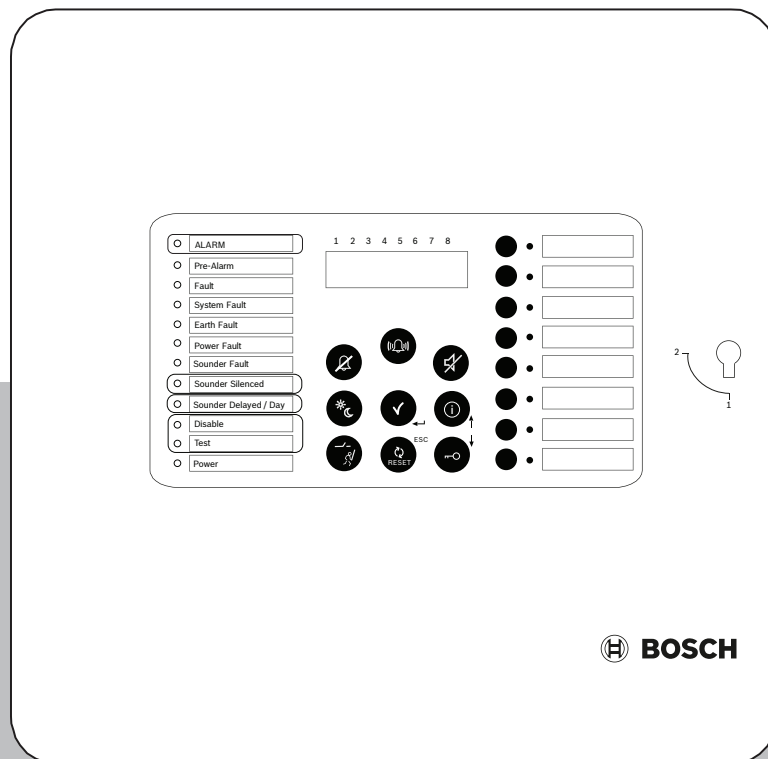

# Conventional fire panel

FPC-500

hu

Compatibility list

# 1 Kompatibilitási lista

Csak az FPC-500-2, FPC-500-4 vagy FPC-500-8 típusú tűzjelző központok alatt felsorolt eszközök csatlakoztathatók.

A következő eszközöket teszteltük és bizonyultak kompatibilisnek. A Bosch Sicherheitssysteme GmbH a változtatás jogát fenntartja. Az aktuális információkért lépjen kapcsolatba a Bosch Sicherheitssysteme GmbH magyarországi képviselőjével.