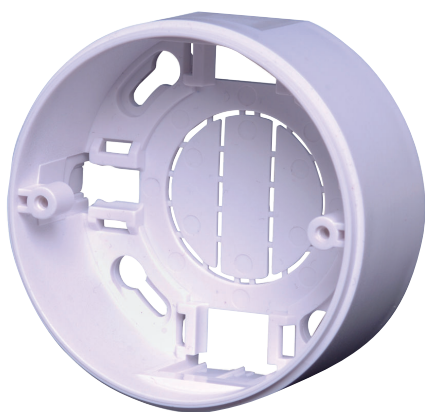

# FMX-IFB55-S Kućište modula sučelja, nadžbukno

www.boschsecurity.com

**BOSCH**  
Tehnologija za život

- ▶ Kutija za nadžbuknu montažu za FLM-420-I2-W, FLM-420-EOL2W-W
- ▶ Ugradnja na zid
- ▶ RAL 9003

Uređaj sa sučeljem za nadžbuknu montažu FMX-IFB55-S za module sučelja koji se montiraju na zidu u seriji 420.

## Uključeni dijelovi

Količina	Komponenta
1	Kućište modula sučelja, nadžbukno

### Alarm obavijesti

Ne sadrži kompatibilni poklopac. Dostava modula sučelja koji se montiraju na zid serije 420 sadrži kompatibilni poklopac (FLM-420-I2-W, FLM-420-EOL2W-W).

### Mehanika

Materijal	ABS
Boja	Signalno bijela, RAL 9003
Masa	Približno 30 g
Dimenzije (Ø x V)	76 x 33 mm