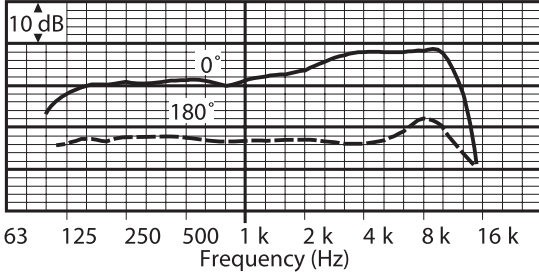

## Kurulum/Konfigürasyon Açıklamaları

Mm cinsinden boyutlar

Devre şeması

Frekans yanıtı

Kutup şeması