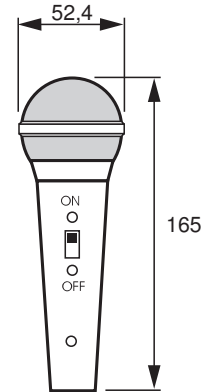

## Kurulum/Konfigürasyon Açıklamaları

Mm cinsinden boyutlar

Devre şeması

Frekans yanıtı

Kutup şeması

## İçerdiği parçalar

Adet	Parça
1	7 m (23 ft) blendajlı siyah kablo bir 6,3 mm (1/4") stereo fişiyle sonlandırılmış LBC 2900/15 veya 7 m (23 ft) blendajlı siyah kablo XLR erkek fişle sonlandırılmış LBC 2900/20
1	Mikrofon standında kullanım için bastırılarak takılan klipsli stand bağlantı ayağı ve 3/8", 1/2" veya 5/8" Whitworth dişli stand için vida dişli adaptör

## Mekanik

Boyutlar (D x U)	52,4 x 165 mm (2,06 x 6,49 in)
Ağırlık	270 g (9,5 oz)
Renk	Koyu gri
Anahtar	Açma/kapama kaydırmalı
Kablo uzunluğu	7 m (23 ft)
Bağlantı ucu (/15)	6,3 mm (1/4") stereo fiş
Bağlantı ucu (/20)	3 pinli XLR