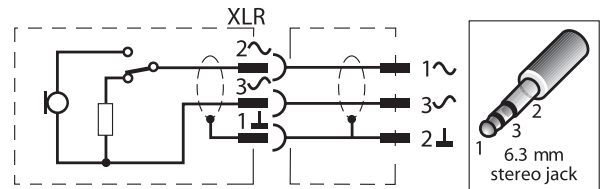

Mm cinsinden boyutlar