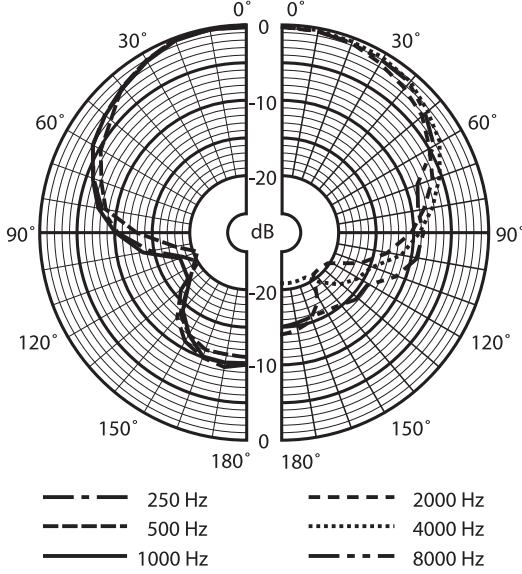

## Kurulum/Konfigürasyon Açıklamaları

Mm cinsinden boyutlar

Devre şeması

Frekans yanıtı

Kutup şeması

## Mekanik

Boyutlar (D x U)	52,4 x 165 mm (2,06 x 6,49 in)
Ağırlık	270 g (9,5 oz)
Renk	Koyu gri
Anahtar	Açma/kapama kaydırmalı
Kablo uzunluğu	7 m (23 ft)
Bağlantı ucu (/15)	6,3 mm (1/4") stereo fiş
Bağlantı ucu (/20)	3 pinli XLR