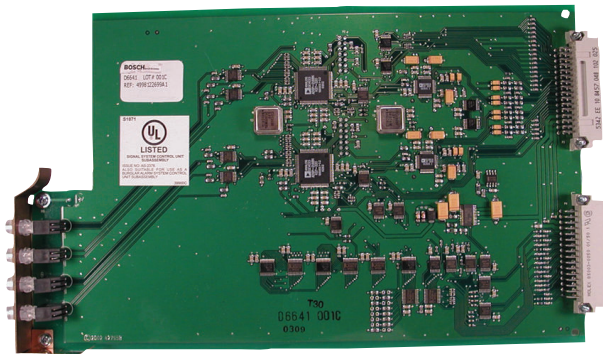

## Conettix D6641 Telephone Line Card

การ์ดสายโทรศัพท์ที่มีเทคโนโลยีตัวประมวลสัญญาณดิจิทัล (DSP) ต้อนรับและถอดรหัสสัญญาณจากสายโทรศัพท์ได้ถึงสี่สายพร้อมกัน เครื่องรับ/เส้นทางการสื่อสาร Conettix D6600 จะรับการ์ดสายโทรศัพท์ได้ถึงแปดแผ่น ทำให้รองรับสายโทรศัพท์ทั้งหมด 32 สาย ต้องการการ์ด Conettix D6645 Telephone Line Terminator หนึ่งแผ่น

### หนังสือรับรองและใบอนุญาต

พื้นที่	การรับรอง	
ยุโรป	CE	2004/108/EC; 2006/95/EC; 1999/5/EC; EN55022: 2006 +A1:2007, Class A; EN50130-4: 1995 +A1:1998 +A2:2003; EN60950-1: 2001; EN61000-3-2:2000; EN61000-3-3:1995; TBR21: 1998
สหรัฐอเมริกา	UL	AMCX: Central Station Alarm Units (UL1610, UL1635), APAW: Police Station Alarm Units (UL365, UL464)
	CSFM	7300-1615: 168 and 7300-1615: 179