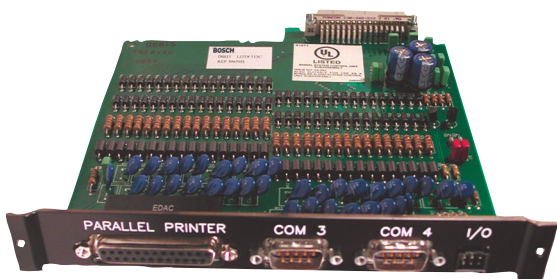

# Conettix D6615 processortermineringskort

www.boschsecurity.se

**BOSCH**

Invented for life

Plugin-kretskort med modular utformning. Har ett skärmat gränssnitt mellan processorlinjekortet Conettix D6610 och de externa anslutningarna till automatiseringsdatabasens datorer och skrivare.

Inkluderar:

- två serieportar
- en parallellport
- två programmerbara ingångar
- två programmerbara utgångar