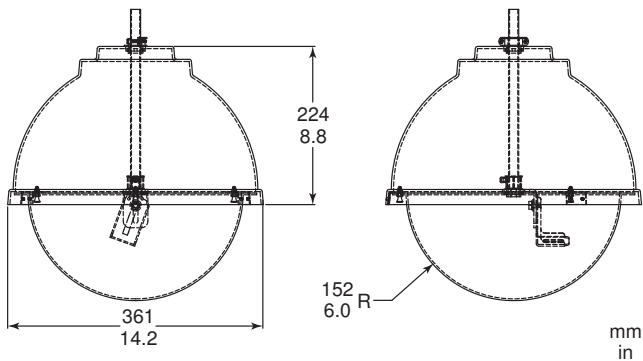

Габаритный чертеж

Состав изделия

Количество	Компонент
1	Кожух серии LTC 9312/00 / LTC 9412/00 для установки внутри помещений

Техническое описание

LTC 9312/00 для монтажа заподлицо

Купольный кожух диаметром 300 мм (12 дюймов) для монтажа заподлицо внутри помещений с кронштейном фиксированной камеры, пылезащитной крышкой, внутренним маскирующим экраном и тонированным нижним полусферическим куполом.

Механические

Размер видеокамеры с объективом: до 2-х камер размером 20,3 см (8 дюймов) в длину.

Ввод кабелей	Через отверстие в боковой части купола
Потеря светосилы объектива	F 1 - 1,5
Монтаж	Монтируется в подвесной потолок
Конструкция / Покрытие	Акриловый купол на металлическом корпусе
Вес	7,25 кг
Аксессуары	
FM2	До двух видеокамер

LTC 9412/00 для подвешного монтажа

Купольный кожух диаметром 300 мм (12 дюймов) для подвешного монтажа внутри помещений с кронштейном фиксированной камеры, внутренним маскирующим экраном и тонированным нижним полусферическим куполом.

Механические

размер видеокамеры с объективом	Макс. до 2-х камер размером 20,3 см (8 дюймов) в длину.
Ввод кабелей	Через намеченное отверстие диаметром 1/2 дюйма в верхней части корпуса.
Потеря светосилы объектива	F 1 - 1,5
Монтаж	Подвесной
Конструкция / Покрытие	Акриловый купол на металлическом корпусе
Вес	5,4 кг
Аксессуары	
МСВ4	До двух видеокамер

Информация для заказа

Кожухи LTC 9412/00 для установки внутри помещений

для видеокамер размером (вместе с объективом) до 300 мм (12 дюймов), потолочные номер для заказа **LTC9312/00**

Кожухи LTC 9412/00 для установки внутри помещений

для видеокамер размером (вместе с объективом) до 300 мм (12 дюймов), подвесные, тонированные номер для заказа **LTC9412/00**

Дополнительные аксессуары

Кронштейн FM1 для видеокамеры

удлиненный, позволяет монтировать дополнительные видеокамеры в купольных кожухах LTC 9312/00

номер для заказа **FM1**