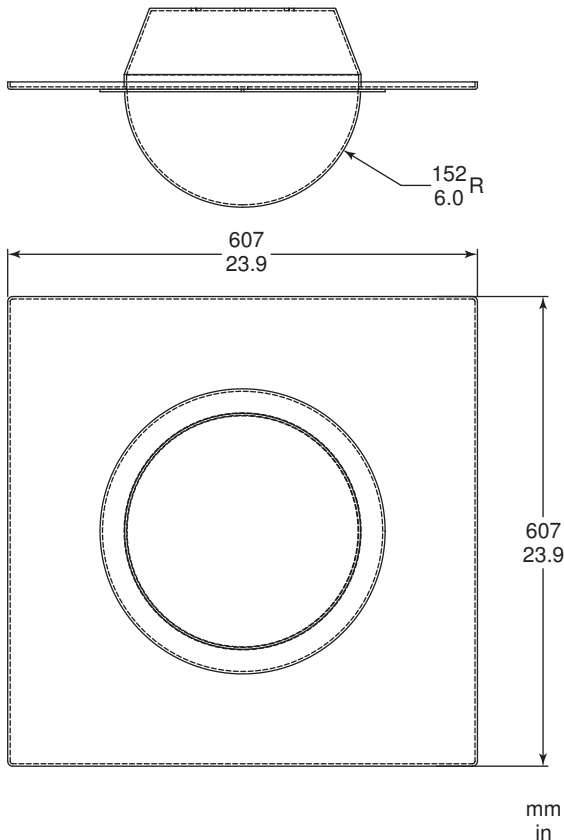

Габаритный чертеж