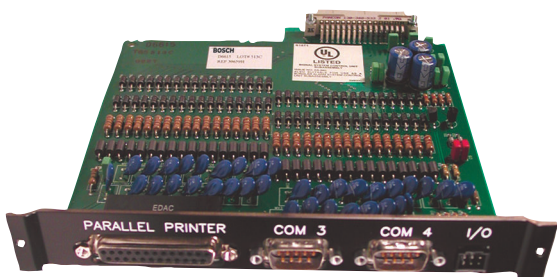

Conettix D6615 CPU Aansluitingskaart

www.boschsecurity.nl

Modulaire printplaat met stekkercontact. Zorgt voor een afgeschermd interface tussen de D6610 CPU Lijnkaart en externe aansluitingen naar computers en printers met automatiseringsdatabase. Bevat:

- Twee seriële poorten
- Eén parallele poort
- Twee programmeerbare ingangen
- Twee programmeerbare uitgangen

Certificaten en goedkeuringen

Regio	Certificiëring
Australië	RCM
Europa	CE
VS	UL
	UL 365 - Police Station Connected Burglar Alarm Units
	UL 864 - Standard for Control Units and Accessories for Fire Alarm Systems
	UL 1076 - Proprietary Burglar Alarm Units and Systems
	UL 1610 - Central Station Burglar Alarm Units
	FM
	CSFM California State Fire Marshal (see our website)

Bestelinformatie

Conettix D6615 CPU Aansluitingskaart

Zorgt voor een afgeschermd interface tussen de D6610 CPU Lijnkaart en externe aansluitingen naar computers en printers met automatiseringsdatabase. Opdrachtnummer **D6615**