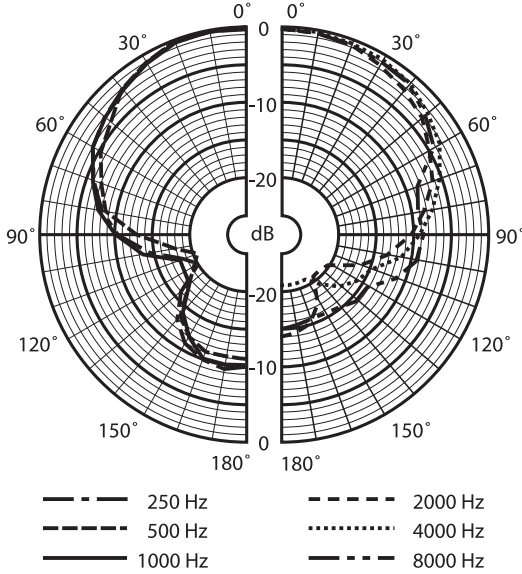

폴라 다이어그램

제공된 부품

수량	구성품
1 개	LBC 2900/15(6.3mm(1/4") 스테레오 잭 플러그로 중단처리된 검정색 실드 케이블 7m(23ft) 포함) 또는 LBC 2900/20(XLR 수 플러그로 중단처리된 검정색 실드 케이블 7m(23ft) 포함)
1 개	스탠드 브래킷(마이크 스탠드와 함께 사용되는 푸시온 클립 포함) 및 3/8", 1/2" 또는 5/8" Whitworth 나사형 스탠드용 스크루 어댑터

기술 사양

전기적 특성*

유형	핸드헬드
지향성	단일지향성
주파수 대역	80Hz - 12kHz
감도	1.7mV/Pa ±3dB
정격 출력 임피던스	600ohm

* IEC 60268-4 에 따른 기술적 성능 데이터

기계적 특성

크기(직경 x 길이)	52.4 x 165mm(2.06 x 6.49in)
무게	270g(9.5oz)
색상	어두운 회색
스위치	On/Off 슬라이드
케이블 길이	7m(23ft)
커넥터(/15)	6.3mm(1/4") 스테레오 잭
커넥터(/20)	3-핀 XLR

환경적 특성

작동 온도	-10°C - +55°C(+14°F - +131°F)
보관 온도	-40°C - +70°C(-40°F - +158°F)
상대 습도	<95%

주문 정보

LBC 2900/15 단일지향성 핸드 마이크

다이내믹 핸드 마이크, 단일지향성, 무반사 재질의 어두운 회색 마감, 켜기/끄기 스위치 7m(23ft) 케이블, XLR 암/6.3mm(1/4 인치) 스테레오 잭 플러그 연결 케이블, 킥릴리스 마이크 클램프, 저장 박스도 함께 제공
주문 번호 **LBC2900/15**

LBC 900/20 단일지향성 핸드 마이크

다이내믹 핸드 마이크, 단일지향성, 무반사 재질의 어두운 회색 마감, 켜기/끄기 스위치 7m(23ft) 케이블, XLR 수/암 연결 케이블, 킥릴리스 마이크 클램프, 저장 박스도 함께 제공.
주문 번호 **LBC2900/20**

액세서리

LBC 1215/01 마이크 클램프

범용 스프링식 마이크 홀더, 마찰각 조정, 무광 검은색, 3/8 인치, 1/2 인치 또는 5/8 인치 화이트우드 나사에 스크루로 연결, 19-32mm 직경의 마이크 연결대
주문 번호 **LBC1215/01**

LBC 1221/01 플로어 스탠드

마이크 플로어 스탠드, 접이식 다리 3 개, 무광 검은색, 트위스트 클램프로 850 - 1600mm(2.79 - 5.25ft)까지 길이 조정 가능, 나사형 커넥터 3/8 인치 화이트우드
주문 번호 **LBC1221/01**

LBC 1227/01 테이블 스탠드

테이블 마이크 스탠드, 무광 검은색, 무거운 둥근 주철 베이스, 직경이 130mm(5.12in)인 고무 완충체가 부착된 바닥면, 3/8 인치 화이트우드 볼트 포함
주문 번호 **LBC1227/01**

LBC 1226/01 조절식 붐

마이크 붐 암, 무광 검은색, 최대 도달 거리 670mm(2.12ft), 길이 840mm(2.76ft), 3/8 인치 화이트우드 나사형 마이크 스탠드에 맞춤
주문 번호 **LBC1226/01**