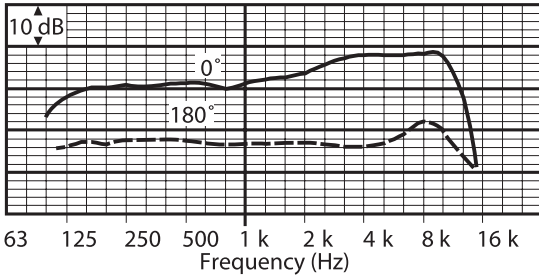

LBC 2900/xx는 Bosch의 믹싱 앰프와 함께 사용하기에 매우 적합하며, 잭 또는 XLR 커넥터를 통해 입력 채널에 연결됩니다. 이 두 장치를 조합하면 상점, 식당, 레저 센터 및 기타 소규모 환경에서 사용할 수 있는 경제적이면서도 매우 다양한 기능을 제공하는 전관 방송 솔루션을 얻을 수 있습니다.

설치/구성 참고 사항

크기(mm)

회로도

주파수 응답

폴라 다이어그램

기술 사양

전기적 특성*

유형	핸드헬드
지향성	단일지향성
주파수 대역	80Hz - 12kHz
감도	1.7mV/Pa ±3dB
정격 출력 임피던스	600ohm

* IEC 60268-4 에 따른 기술적 성능 데이터

기계적 특성

크기(직경 x 길이)	52.4 x 165mm(2.06 x 6.49in)
무게	270g(9.5oz)
색상	어두운 회색
스위치	On/Off 슬라이드
케이블 길이	7m(23ft)
커넥터(/15)	6.3mm(1/4") 스테레오 잭
커넥터(/20)	3-핀 XLR