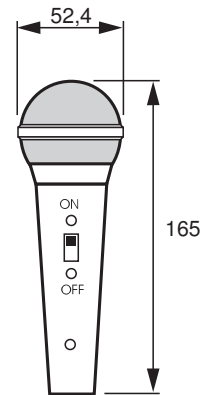

LBC 2900/xx 단일지향성 핸드 마이크

www.boschsecurity.com

BOSCH

생활 속의 기술

- 단일지향성 다이내믹 마이크
- 손에 들거나 클립(기본 제공)을 이용해 스탠드형으로 사용
- 견고한 구조
- 현대적인 느낌을 주는 무반사 재질의 어두운 회색 마감

이 단일지향성 마이크를 사용해 보면 Bosch의 제품이 저렴한 가격으로 얼마나 인상적인 오디오 성능을 제공하는지 실감할 수 있습니다. LBC 2900/xx는 높은 음성 전달력을 목적으로 하는 다이내믹 트랜스듀서 구성품에 기초하여 설계된 제품입니다. 이 제품의 견고한 외장은 세련된 느낌을 줄 뿐만 아니라 다양한 분야의 전관 방송 및 사운드 강화가 필요한 곳에 사용하기에 매우 편리합니다.

기능

LBC 2900/xx는 손에 들거나 스탠드에 설치해 사용할 수 있도록 설계된 단일지향성 마이크입니다. 또한 탁월한 카디오이드 지향성을 특징으로 하는 이 마이크는 음향 피드백 억제 기능이 탁월합니다. 마이크에 내장된 On/Off 스위치 및 베이스에 부착된 잠금식 3핀 XLR 커넥터는 간편한 설치와 확고한 연결을 보장해 줍니다. 현대적인 디자인은 과열(펍 펍 소리)을 방지해 줍니다.

LBC 2900/xx는 Bosch의 믹싱 앰프와 함께 사용하기에 매우 적합하며, 잭 또는 XLR 커넥터를 통해 입력 채널에 연결됩니다. 이 두 장치를 조합하면 상점, 식당, 레저 센터 및 기타 소규모 환경에서 사용할 수 있는 경제적이면서도 매우 다양한 기능을 제공하는 전관 방송 솔루션을 얻을 수 있습니다.

설치/구성 참고 사항