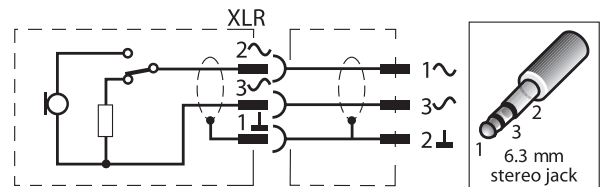

기능

LBC 2900/xx는 손에 들거나 스탠드에 설치해 사용할 수 있도록 설계된 단일지향성 마이크입니다. 또한 탁월한 카디오이드 지향성을 특징으로 하는 이 마이크는 음향 피드백 억제 기능이 탁월합니다. 마이크에 내장된 On/Off 스위치 및 베이스에 부착된 잠금식 3핀 XLR 커넥터는 간편한 설치와 확고한 연결을 보장해 줍니다. 현대적인 디자인은 과열(펍 펍 소리)을 방지해 줍니다.

LBC 2900/xx는 Bosch의 믹싱 앰프와 함께 사용하기에 매우 적합하며, 잭 또는 XLR 커넥터를 통해 입력 채널에 연결됩니다. 이 두 장치를 조합하면 상점, 식당, 레저 센터 및 기타 소규모 환경에서 사용할 수 있는 경제적이면서도 매우 다양한 기능을 제공하는 전관 방송 솔루션을 얻을 수 있습니다.

설치/구성 참고 사항

크기(mm)

회로도

주파수 응답

폴라 다이어그램

기술 사양

전기적 특성*

유형	핸드헬드
지향성	단일지향성
주파수 대역	80Hz - 12kHz
감도	1.7mV/Pa ±3dB
정격 출력 임피던스	600ohm

* IEC 60268-4 에 따른 기술적 성능 데이터

기계적 특성

크기(직경 x 길이)	52.4 x 165mm(2.06 x 6.49in)
무게	270g(9.5oz)
색상	어두운 회색
스위치	On/Off 슬라이드
케이블 길이	7m(23ft)
커넥터(/15)	6.3mm(1/4") 스테레오 잭
커넥터(/20)	3-핀 XLR