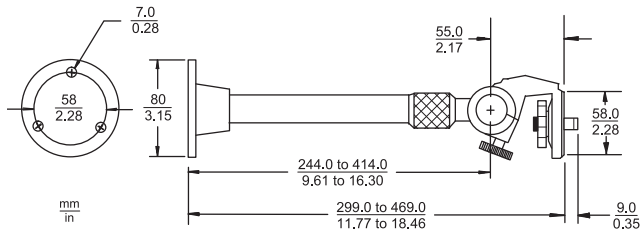

Le modèle TC9212 est un dispositif de montage mural extensible, d'une longueur comprise entre 244 mm et 414 mm. Il peut supporter des charges allant jusqu'à 10 kg, qu'il soit déployé ou non, et intègre une tête de vis à ouverture rapide.

Doté d'extensions filetées, cet accessoire peut être configuré en trois longueurs différentes et s'installe aisément au moyen du matériel de montage inclus. Ce support est compatible avec de nombreux autres modèles de caméras CCD.

Schémas/Remarques

TC9208 - Support de montage pour caméra d'intérieur

Charge maximale	4 kg
Tête du support	Réglable ; rotation de 360°, inclinaison de 90°
Boulon de montage	Standard 1/4 - 20

Finition Aluminium
Poids 230 g