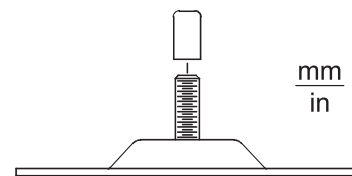

Bride de montage au mur/plafond, incluse avec le dispositif de montage au mur/plafond solide TC9210U