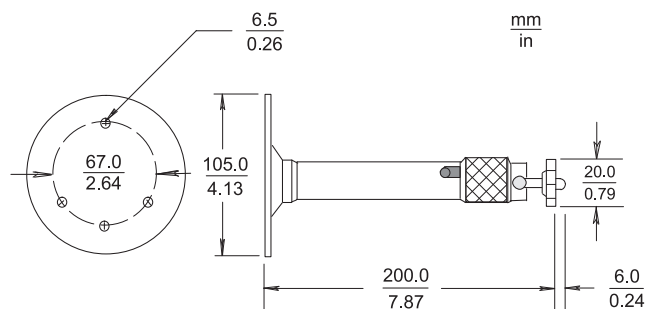

Schémas/Remarques

TC9208 - Support de montage pour caméra d'intérieur

Charge maximale	4 kg
Tête du support	Réglable ; rotation de 360°, inclinaison de 90°
Boulon de montage	Standard 1/4 - 20