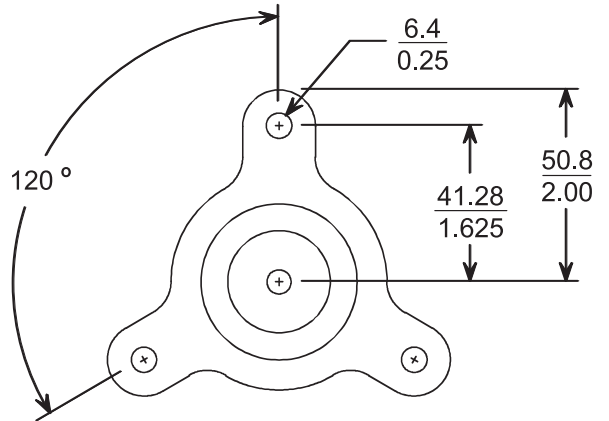

Bride de montage au mur/plafond, incluse avec le dispositif de montage au mur/plafond solide TC9210U