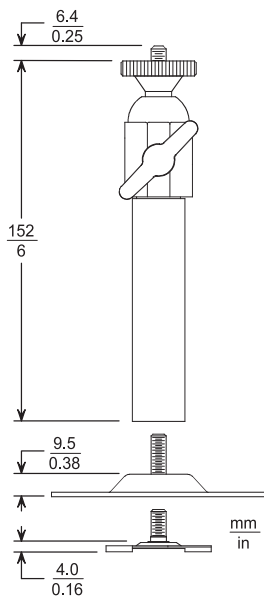

Le modèle TC9212 est un dispositif de montage mural extensible, d'une longueur comprise entre 244 mm et 414 mm. Il peut supporter des charges allant jusqu'à 10 kg, qu'il soit déployé ou non, et intègre une tête de vis à ouverture rapide.

Doté d'extensions filetées, cet accessoire peut être configuré en trois longueurs différentes et s'installe aisément au moyen du matériel de montage inclus. Ce support est compatible avec de nombreux autres modèles de caméras CCD.

Schémas/Remarques

TC9208 - Support de montage pour caméra d'intérieur

Charge maximale	4 kg
Tête du support	Réglable ; rotation de 360°, inclinaison de 90°
Boulon de montage	Standard 1/4 - 20

Finition Aluminium
Poids 230 g

TC9212 - Support de montage pour caméra d'intérieur

Charge maximale 10 kg
Tête du support Réglable ; rotation de 360°, inclinaison de 90°
Boulon de montage Standard 1/4 - 20
Finition Aluminium et noir
Poids 510 g