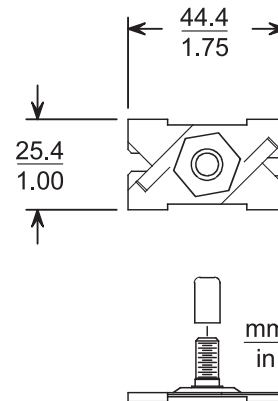

Clip de plafond en T

Inclus avec le dispositif de montage au mur/plafond solide TC9210U.

Informations de commande

TC9208 - Support de montage pour caméra d'intérieur
Support à usage général, 200 mm, charge max. 4 kg, finition aluminium
Numéro de commande **TC9208**

TC9212 - Support de montage pour caméra d'intérieur
dispositif de montage mural extensible, 244 mm à 414 mm, charge max. 10 kg, finition aluminium/noir
Numéro de commande **TC9212**