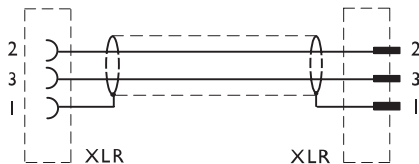

LBC 1208/40 Καλώδιο μικροφώνου

www.boschsecurity.gr

BOSCH

Τεχνολογία για τη ζωή

- ▶ Καλώδιο επέκτασης 10 m (32,8 ft)
- ▶ Καλώδιο με θωράκιση διπλού πυρήνα
- ▶ Τριπολικοί αρσενικοί και θηλυκοί σύνδεσμοι XLR με δυνατότητα κλειδώματος (μεταλλικοί)

Επισκόπηση συστήματος

LBC 1208/40 (10 m)

Πληροφορίες παραγγελίας

LBC 1208/40 Καλώδιο μικροφώνου

Καλώδιο σύνδεσης/επέκτασης μικροφώνου, XLR 3 ακίδων, 10 m (32,8 ft).

Αρ. παραγγελίας **LBC1208/40**

Εγκρίσεις χωρών

Περιοχή	Πιστοποίηση
Ευρώπη	CE

Τεχνικά στοιχεία

Μηχανικά χαρακτηριστικά

Μήκος	10 m (32,8 ft)
Βάρος	420 g (1,13 lb)
Χρώμα	μαύρο