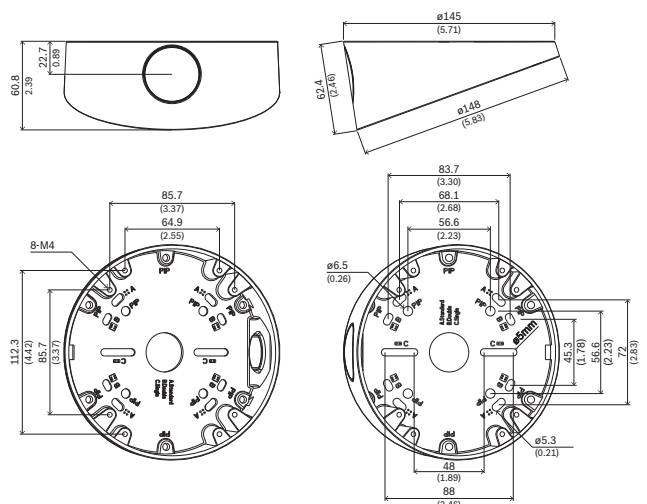

### Замечание

Совместим с адаптером для подвешивания для камер семейств FLEXIDOME IP 4000i/5000i (IR).

- ▶ Наклонный кронштейн для установки камеры под углом 20 градусов (типовой угол при установке камеры на стене)
- ▶ Идеальное решение для получения панорамного обзора на 180 градусов при установке камеры семейства FLEXIDOME panoramic 5100i IR на стене
- ▶ Атмосферостойкое покрытие для поддержания внешнего вида

### Замечания по установке и настройке

Размеры в мм

**Комплектация**

Количество	Компонент
1	Наклонный кронштейн
4	Винты М4 х 15 мм, Т20
4	Винты М6 х 12 мм, Т20
1	Руководство по быстрой установке

**Технические характеристики****Механические характеристики**

Габариты (Ø x В) (мм)	148 mm x 61 mm
Габариты (Ø x В) (дюймов)	5.80 in x 2.40 in
Угол наклона	20°
Вес (г)	350 g
Вес (фунтов)	0.77 lb
Цветовой код	RAL 9003 насыщенно-белый
Материал	Алюминий

**Информация для заказа****Наклонный кронштейн NDA-5080-TM, 20 град., 148 мм**