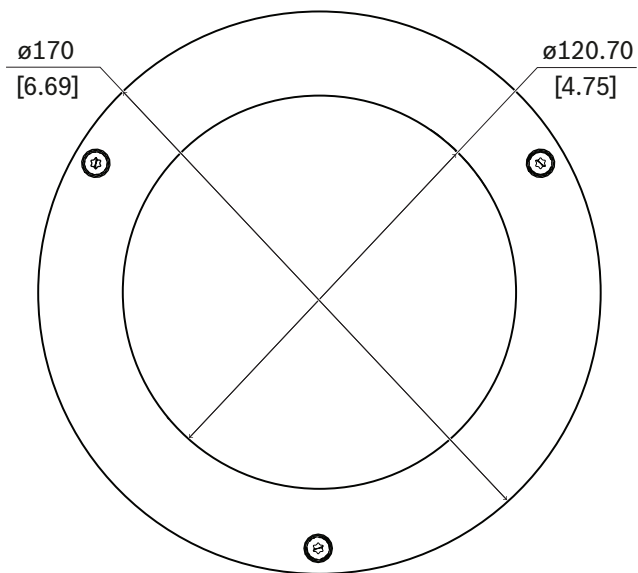

NDA-4020-PTBL Przydymiona kopułka do kopułkowej PTZ

- ▶ Przydymiona
- ▶ Prosta instalacja
- ▶ Lepsza ochrona zgodnie z normą IK10

Opcjonalne przyciemniane osłony służą do sprawnej wymiany oryginalnej osłony urządzenia i są alternatywą dla kolorowej osłony o niskim poziomie krycia.

Uwagi dotyczące instalacji i konfiguracji

Wymiary w mm

Zawartość zestawu

Liczba	Składnik
1	Przydymiona kopułka z obudową
1	Klucz imbusowy T15
1	Skrócona instrukcja instalacji

Parametry techniczne

Parametry mechaniczne

Wymiar (\varnothing x wys.) (mm)	170 mm x 136.3 mm
Wymiar (\varnothing x wys.) (in)	6.69 in x 5.37 in
Masa (g)	358 g

Masa (lb)	0.79 lb
Materiał kopułki	Poliwęglan
Kolor kopułki	Przyciemniana
Materiał	Obudowa: aluminium
Kolorystyka	RAL 9003 Biały sygnałowy (czysta biel)