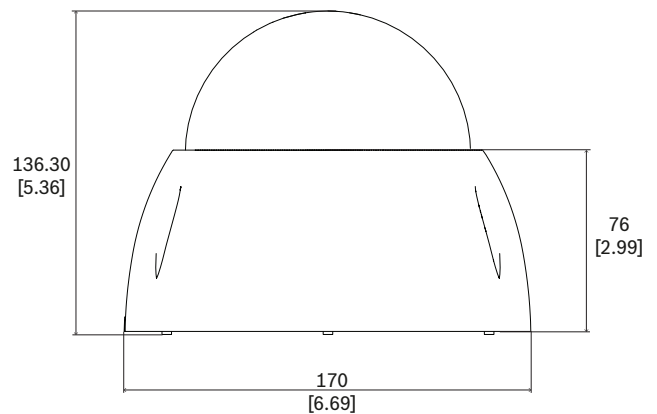

NDA-4020-PTBL Przydymiona kopułka do kopułkowej PTZ

- ▶ Przydymiona
- ▶ Prosta instalacja
- ▶ Lepsza ochrona zgodnie z normą IK10

Opcjonalne przyciemniane osłony służą do sprawnej wymiany oryginalnej osłony urządzenia i są alternatywą dla kolorowej osłony o niskim poziomie krycia.

Uwagi dotyczące instalacji i konfiguracji

Wymiary w mm

Zawartość zestawu

Liczba	Składnik
1	Przydymiona kopułka z obudową
1	Klucz imbusowy T15
1	Skrócona instrukcja instalacji

Parametry techniczne

Parametry mechaniczne

Wymiar (\varnothing x wys.) (mm)	170 mm x 136.3 mm
Wymiar (\varnothing x wys.) (in)	6.69 in x 5.37 in
Masa (g)	358 g

Masa (lb)	0.79 lb
Materiał kopułki	Poliwęglan
Kolor kopułki	Przyciemniana
Materiał	Obudowa: aluminium
Kolorystyka	RAL 9003 Biały sygnałowy (czysta biel)