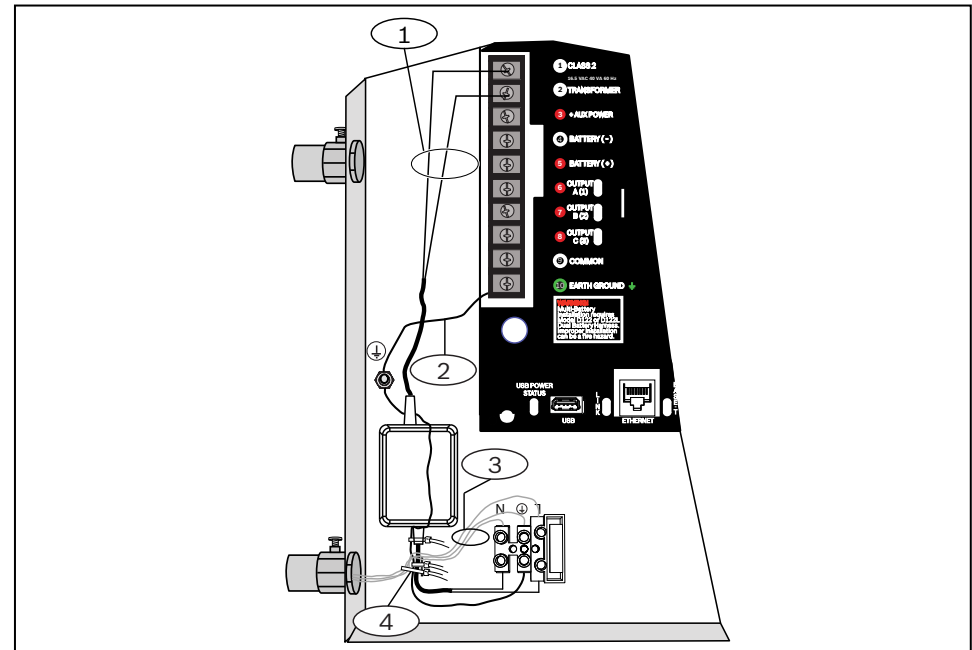

1 | Overzicht

Deze behuizingen kunnen worden gebruikt voor klein-zakelijke brand/inbraaktoepassingen en commerciële inbraaktoepassingen die niet aanvalsbestendig hoeven te zijn.

2 | Installatie

Ref. cijfer - Omschrijving	Ref. cijfer - Omschrijving
1 – Zone schema label	7 – Bevestigingsopening voor montageplaat
2 – Bevestigingslocaties voor module (4)	8 – Bevestigingslocaties voor accu's (2)
3 – Bevestigingslocatie voor sabotageschakelaar	9 – Achterzijde van de inbraakcentrale
4 – Locaties van montagegaten (5)	10 – Opleggen voor haken voor montageplaat (2)
5 – Haken voor montageplaat (2)	11 – Lipje voor schroef
6 – Bevestigingslocatie voor inbraakcentrale	12 – Vergrendelingsset

3 | Een optionele interne transformator aansluiten

Voor systemen die een optionele interne transformator gebruiken, sluit u de transformator aan zoals in deze sectie is geïllustreerd.

Ref. cijfer - Omschrijving

1 – Laagspanning AC

2 – Aansluiting van aarddraad

3 – AC IN

4 – Zet de AC IN-draden met kabelbinders vast op de lans van de behuizing

4 | Specificaties

Afmetingen	41 cm x 41 cm x 9 cm
Kleur	B8103-Wit, D8103-Grijs
Compatibele sabotageschakelaars	D110 (onderdeelnr.: 4998137947) of ICP-EZTS (onderdeelnr.: F01U217038)
Compatibele vergrendelingssets (optioneel)	D101-448478D (sleutel 1358) D101F-43157D (sleutel 203)