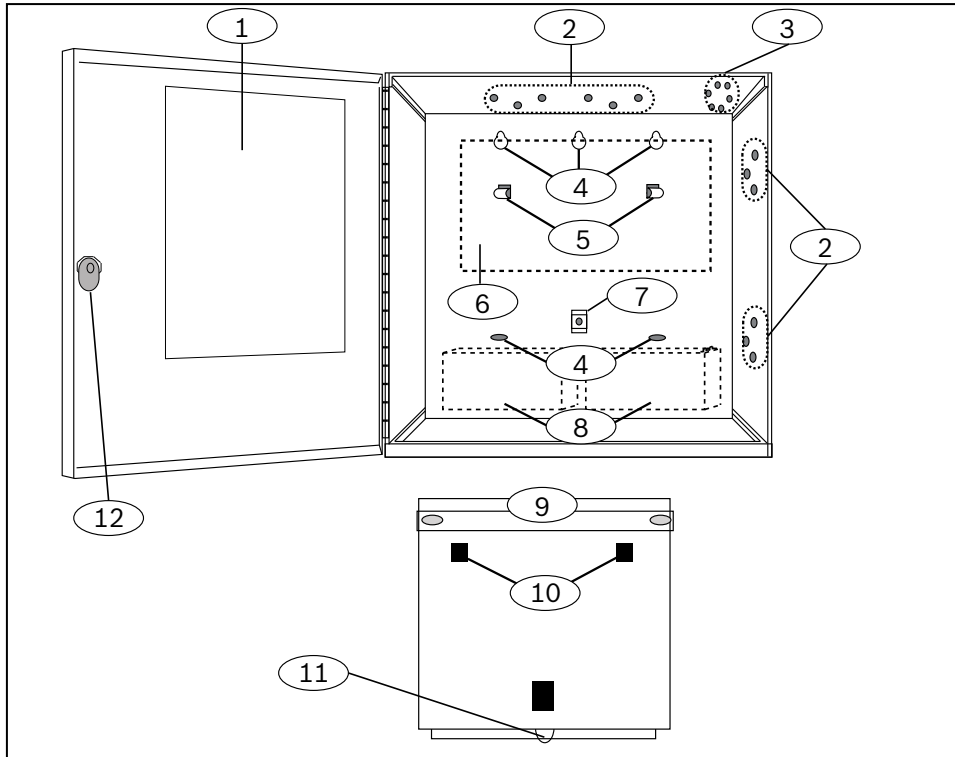

1 | Overzicht

Deze behuizingen kunnen worden gebruikt voor klein-zakelijke brand/inbraaktoepassingen en commerciële inbraaktoepassingen die niet aanvalsbestendig hoeven te zijn.

2 | Installatie

Ref. cijfer - Omschrijving	Ref. cijfer - Omschrijving
1 – Zone schema label	7 – Bevestigingsopening voor montageplaat
2 – Bevestigingslocaties voor module (4)	8 – Bevestigingslocaties voor accu's (2)
3 – Bevestigingslocatie voor sabotageschakelaar	9 – Achterzijde van de inbraakcentrale
4 – Locaties van montagegaten (5)	10 – Opleggen voor haken voor montageplaat (2)
5 – Haken voor montageplaat (2)	11 – Lipje voor schroef
6 – Bevestigingslocatie voor inbraakcentrale	12 – Vergrendelingsset

3 | Een optionele interne transformator aansluiten

Voor systemen die een optionele interne transformator gebruiken, sluit u de transformator aan zoals in deze sectie is geïllustreerd.

Ref. cijfer - Omschrijving

1 – Laagspanning AC

2 – Aansluiting van aarddraad

3 – AC IN

4 – Zet de AC IN-draden met kabelbinders vast op de lans van de behuizing

4 | Specificaties

Afmetingen	41 cm x 41 cm x 9 cm
Kleur	B8103-Wit, D8103-Grijs
Compatibele sabotageschakelaars	D110 (onderdeelnr.: 4998137947) of ICP-EZTS (onderdeelnr.: F01U217038)
Compatibele vergrendelingssets (optioneel)	D101-448478D (sleutel 1358) D101F-43157D (sleutel 203)