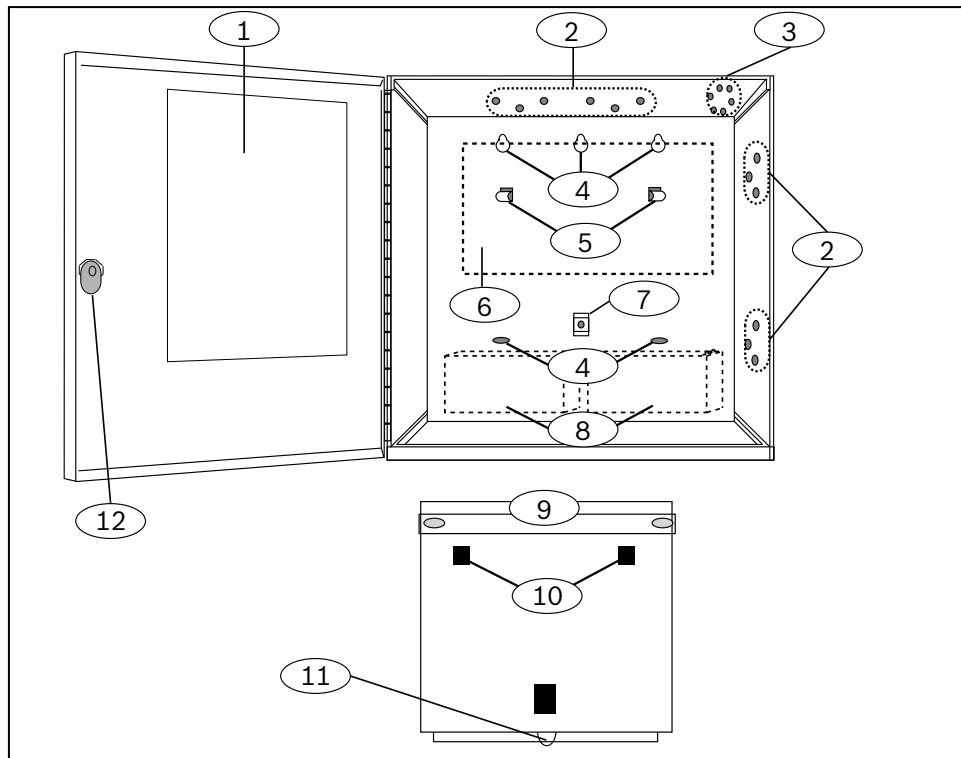

## 2 | Installazione

Riferimento - Descrizione	Riferimento - Descrizione
1 - Etichetta grafico punto	7 - Foro di montaggio bordo
2 - Posizioni di montaggio modulo (4)	8 - Posizioni di montaggio batteria (2)
3 - Posizione di montaggio interruttore antimanomissione	9 - Retro della centrale di controllo
4 - Posizioni fori di montaggio (5)	10 - Aperture ganci bordo di montaggio (2)
5 - Ganci bordo di montaggio (2)	11 - Linguetta vite
6 - Posizione di montaggio centrale di controllo	12 - Serratura

### Riferimento - Descrizione

- 1 - Bassa tensione CA
- 2 - Collegamento cavo di messa a terra
- 3 - Ingresso CA
- 4 - Collegare i cavo di ingresso CA alla lancia del contenitore

## 4 | Specifiche

Dimensioni	41 x 41 x 9 cm
Colore	B8103 bianco, D8103 grigio
Interruttori antimanomissione compatibili	D110 (P/N: 4998137947) oppure ICP-EZTS (P/N: F01U217038)
Serrature compatibili (opzionali)	D101-448478D (chiave n. 1358) D101F-43157D (chiave n. 203)