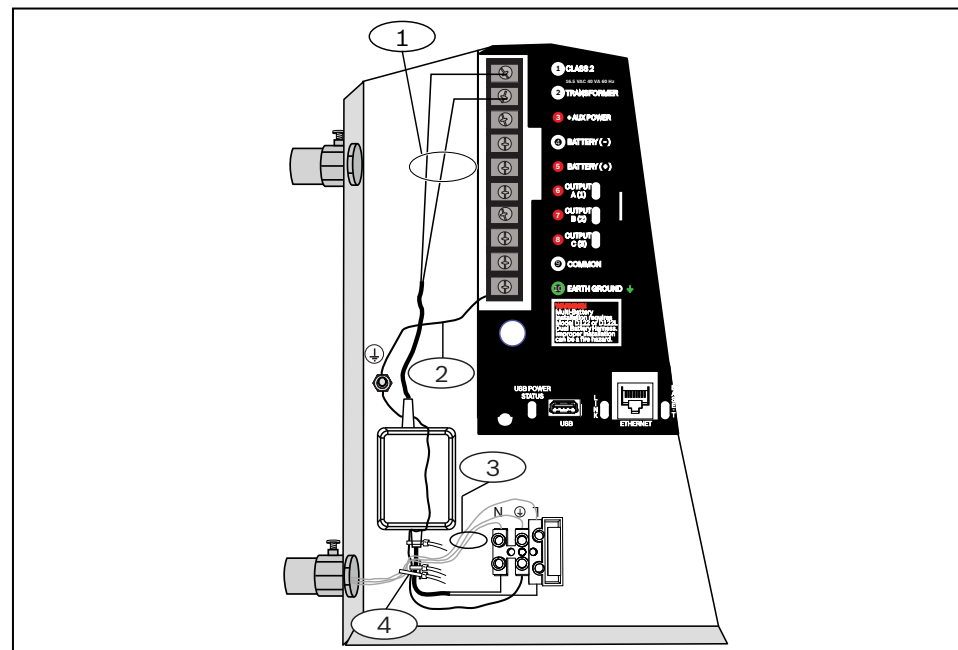

## 2 | Installazione

Riferimento - Descrizione	Riferimento - Descrizione
1 - Etichetta grafico punto	7 - Foro di montaggio bordo
2 - Posizioni di montaggio modulo (4)	8 - Posizioni di montaggio batteria (2)
3 - Posizione di montaggio interruttore antimanomissione	9 - Retro della centrale di controllo
4 - Posizioni fori di montaggio (5)	10 - Aperture ganci bordo di montaggio (2)
5 - Ganci bordo di montaggio (2)	11 - Linguetta vite
6 - Posizione di montaggio centrale di controllo	12 - Serratura

### Riferimento - Descrizione

- 1 - Bassa tensione CA
- 2 - Collegamento cavo di messa a terra
- 3 - Ingresso CA
- 4 - Collegare i cavo di ingresso CA alla lancia del contenitore

## 4 | Specifiche

Dimensioni	41 x 41 x 9 cm
Colore	B8103 bianco, D8103 grigio
Interruttori antimanomissione compatibili	D110 (P/N: 4998137947) oppure ICP-EZTS (P/N: F01U217038)
Serrature compatibili (opzionali)	D101-448478D (chiave n. 1358) D101F-43157D (chiave n. 203)