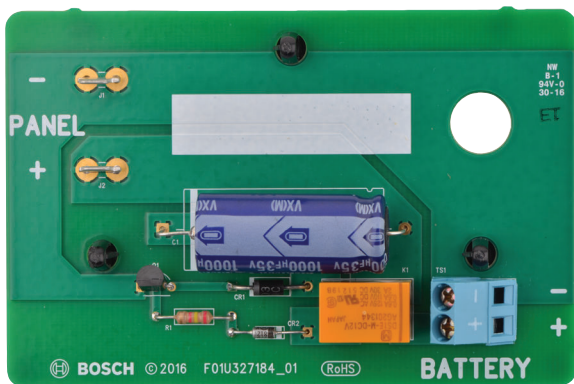

D135A Módulo de desconexão de bateria baixa

www.boschsecurity.com.br

BOSCH
Tecnologia para a vida

- ▶ Desliga um B6512/B5512/B4512/B3512 da bateria quando a carga da bateria descer para 9,5 VCC.
- ▶ Necessário para utilizar com painéis de controle de CAN/ULC S559
- ▶ Instalação fácil e rápida

O D135A funciona com painéis de controle compatíveis para evitar a descarga total da bateria em caso de falha prolongada da alimentação CA. O D135A previne a descarga profunda desligando a bateria do painel de controle quando a tensão da bateria descer abaixo de 9,5 VCC.

Compatibilidade

Painéis de controle	B6512 B5512/B5512E B4512/B4512E B3512/B3512E
Baterias	1 x bateria de 7Ah ou 1 x bateria de 18 Ah 12V

Peças incluídas

Quantidade	Componente
1	Módulo D135A
1	Suporte de montagem de 3 furos
3	Parafusos de montagem
2	Cabos de bateria
1	Manual de instalação

Dimensões	70 mm x 32 mm x 20 mm
Peso	0,021 kg

Alimentação

Corrente máxima de carregamento da bateria	2 A
Corrente máxima da bateria	2 A
Corrente do módulo	40 mA

Tensão	12 VCC nominal
Tensão de corte	9,5 V