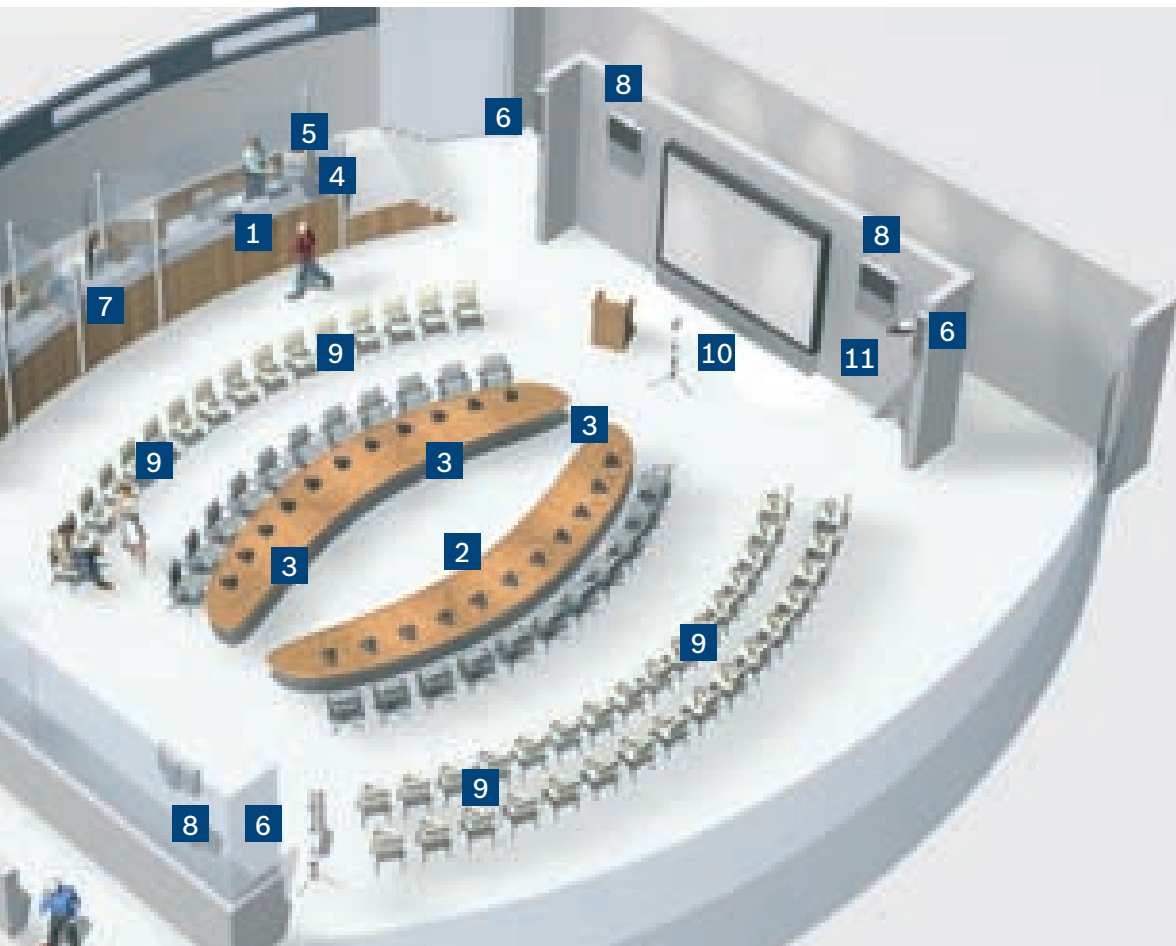

1. 1 集成录音功能的控制单元
2. 2 主席机
3. 3 代表机
4. 4 电话耦合器
5. 5 班丽混合放大器 120W
6. 6 XLA 3200 线阵
   扬声器 60W (x2)
7. 7 DCN 译员台
8. 8 Integrus 红外辐射板
9. 9 Integrus 接收机
10. 10 无线话筒&接收机
11. 11 视频会议系统