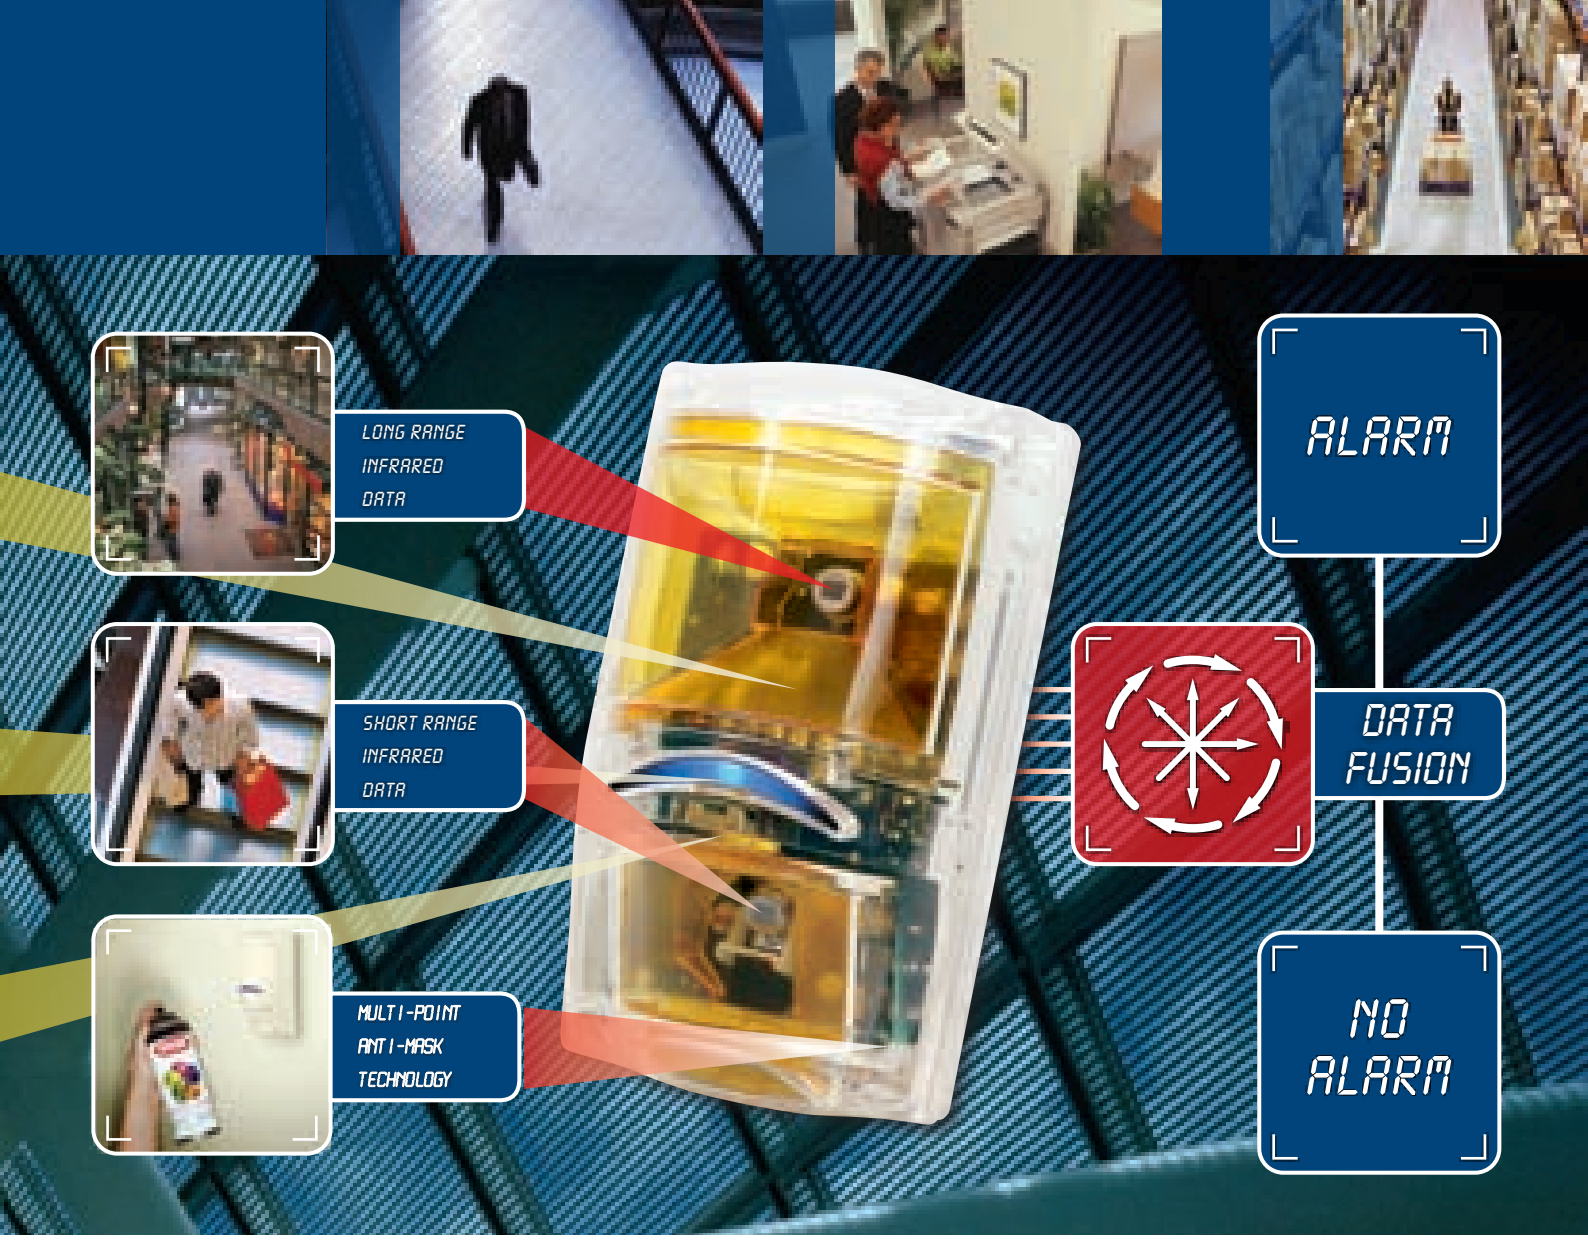

## Aktif Beyaz Işık Bastırma

Profesyonel Dedektörler Serisi, kızılötesi ve beyaz ışığı bir arada işleyerek, geçen araçların farları gibi hareketli ışıklardan kaynaklanan yanlış alarmları ortadan kaldırır.

## Dinamik Sıcaklık Dengeleme

Ortam sıcaklığı insan vücudu sıcaklığına yaklaştığında, hassasiyet otomatik olarak insan vücut sıcaklığı civarında birkaç derecelik bir dar kapsama alanına yükselerek küçük sıcaklık farklılıklarının algılanmasını ve daha yüksek sıcaklıklarda yanlış alarmların engellenmesini sağlar.

## Mesafeye Göre Uyarlanabilir Doppler Radarı

(sadece PIR/mikrodalga versiyonunda bulunmaktadır) Mikrodalga alıcı-vericisi, PIR sensörlerinden gelen verilere göre algılama eşiklerini otomatik olarak ayarlar. PIR'dan gelen hedef uzaklığı bilgileri birleştirilerek, mikrodalga Doppler radarından kaynaklanan yanlış alarmlar önemli ölçüde azaltılır.

### Üç Odaklı Optik

Kısa, orta ve uzak mesafeler için özel olarak tasarlanan üç Bosch merceği, dedektörün monte edildiği duvardan belirtilen maksimum algılama mesafesine kadar kapsama alanının tamamındaki boşlukları ortadan kaldırır. Yapılan işin üç mercekle ve çeşitli sensörlere bölünmesiyle, her bir mesafe için optik sinyal kalitesi önemli ölçüde artarak daha fazla çözünürlük elde edilmesini ve yanlış alarm kaynaklarından gelen hırsızların ayırt edilebilmesini sağlar. Profesyonel Dedektörler Serisi 86 bölgeyi izler ve bunları birleştirerek, kapsama alanı içinde 11 sağlam algılama perdesi oluşturulmasını sağlar.