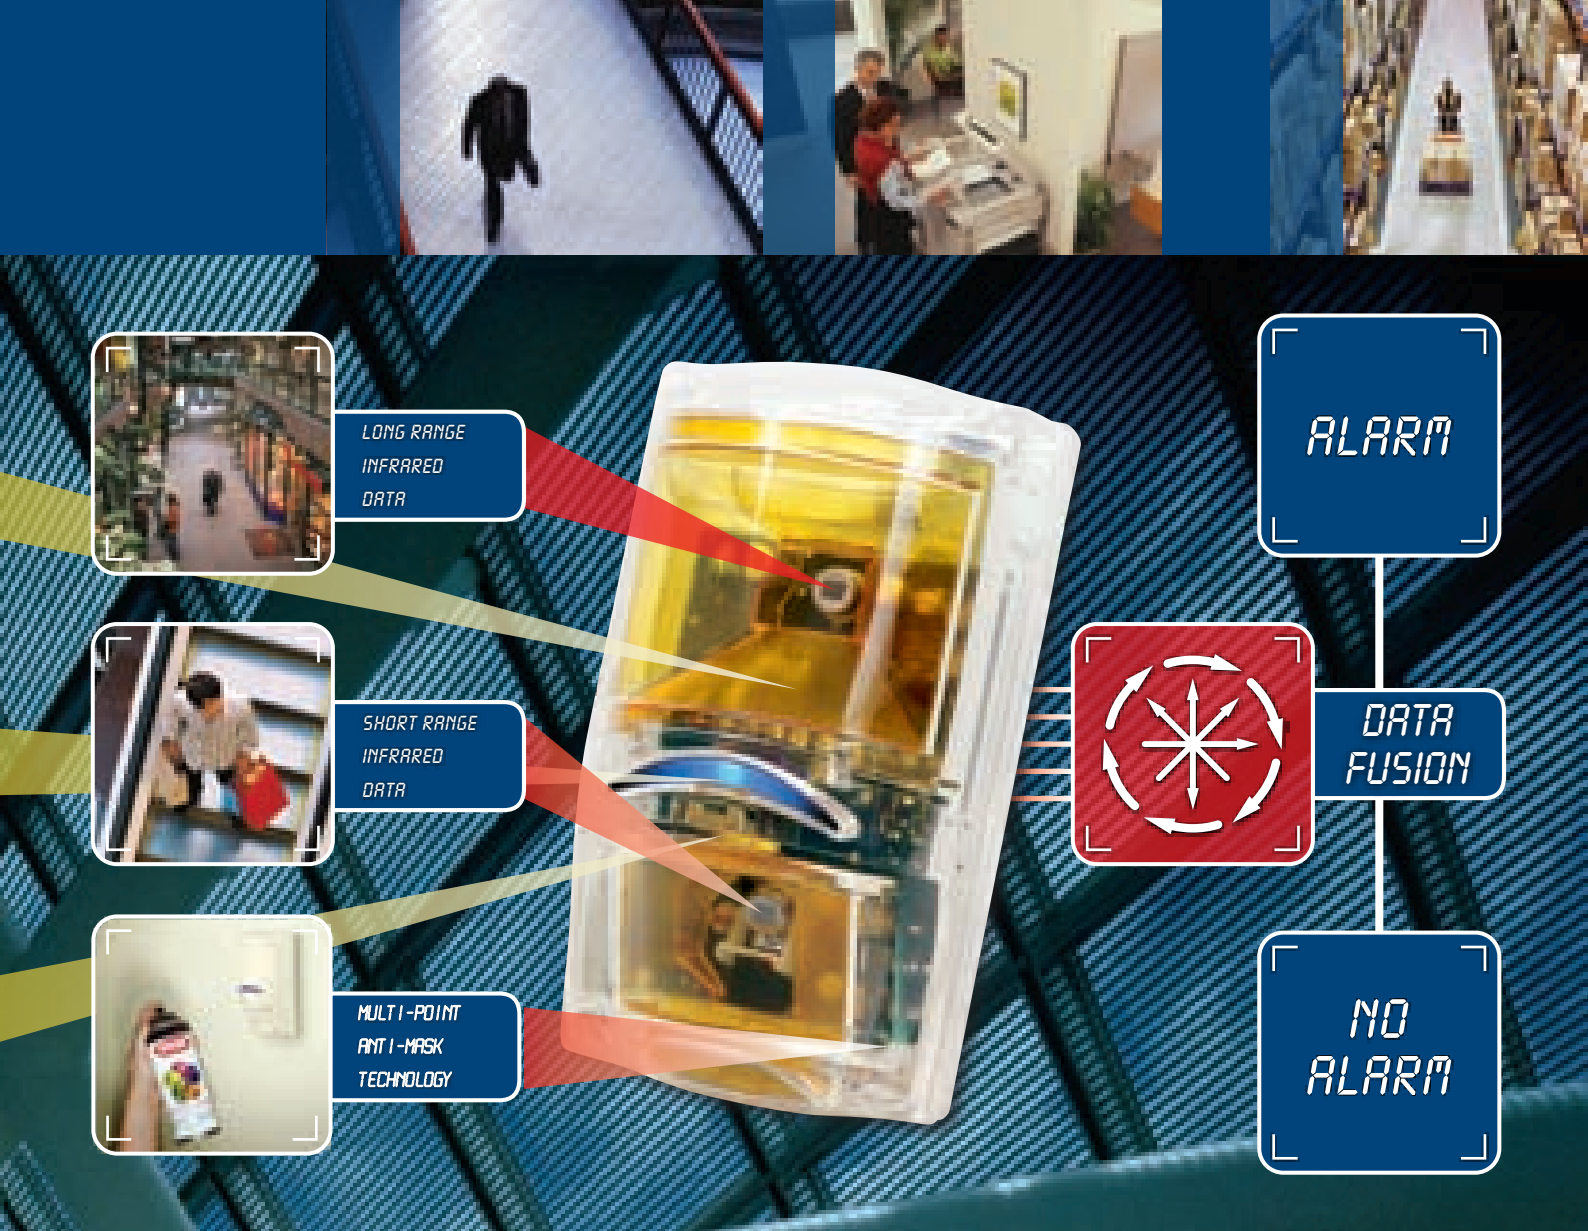

Aktiv beskyttelse mot hvitt lys

Detektorene i Professional Series behandler både infrarødt og hvitt lys, og slik elimineres falske alarmer som forårsakes av tilfeldig lys, for eksempel lyset fra passerende biler.

Dynamisk temperaturkompensasjon

Når omgivelsestemperaturen i et rom nærmer seg kroppstemperatur, økes følsomheten automatisk til et lite område innen et par grader fra menneskets kroppstemperatur. Slik registreres små temperaturforskjeller, samtidig som falske alarmer unngås ved høyere temperaturer.

Tilpasningsdyktig mikrobølgesensor

(bare tilgjengelig på PIR-kombinasjonsdetektoren)
Mikrobølgetransceiveren justerer registreringsterskelen automatisk basert på informasjon fra PIR-detektorene. Ved å integrere informasjonen om avstand fra objektet fra PIRen, reduseres antall falske alarmer fra mikrobølgesensoren betraktelig.

Tri-focus-optikk

Tre spesialdesignede Bosch-linser dekker kort, medium og lang rekkevidde, slik at dekningshull elimineres fra monteringsveggen til detektorens maksimalt angitte registreringsrekkevidde. Når jobben deles mellom tre linser og flere detektorer, øker kvaliteten på det optiske signalet betraktelig. Dette gir større oppløsning og evnen til å skille inntrengere fra falske alarmkilder. Professional Series-detektorene overvåker 86 soner og kombineres til 11 solide deteksjonslag i dekningsområdet.