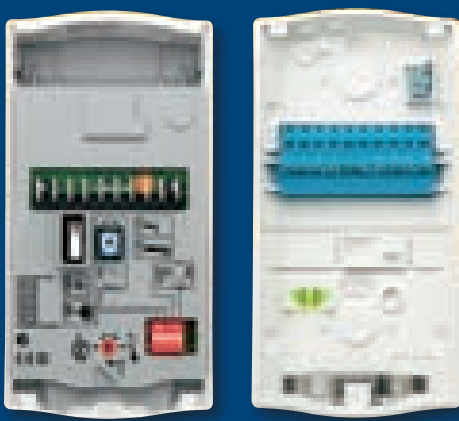

Enestående holdbarhet og enkel installering – det du forventer deg

Enestående funksjoner reduserer installeringstiden med 25 %, og sørger for fullstendig pålitelighet i mange tiår

- Forseglede enheter forhindrer skader under installasjonen og falske alarmer som forårsakes av at trekk og insekter passerer detektorene, optikken og elektronikken.
- Fleksibel monteringshøyde gjør at detektoren praktisk kan plasseres fra 2 til 3 m (7 til 10 fot) uten justeringer.
- Unikt design med to deler som ganske enkelt skyves på plass – monteringen er gjort på et par sekunder.
- Med det innebygde vateret monterer du detektoren horisontalt og vertikalt i vater uten behov for ekstra verktøy.
- Trådbaserte tilkoblingsterminaler utelukker innføringsfeil og øker tilkoblingspåliteligheten.
- LEDen justerer intensiteten automatisk, slik at den kompenserer for omgivelseslyset.