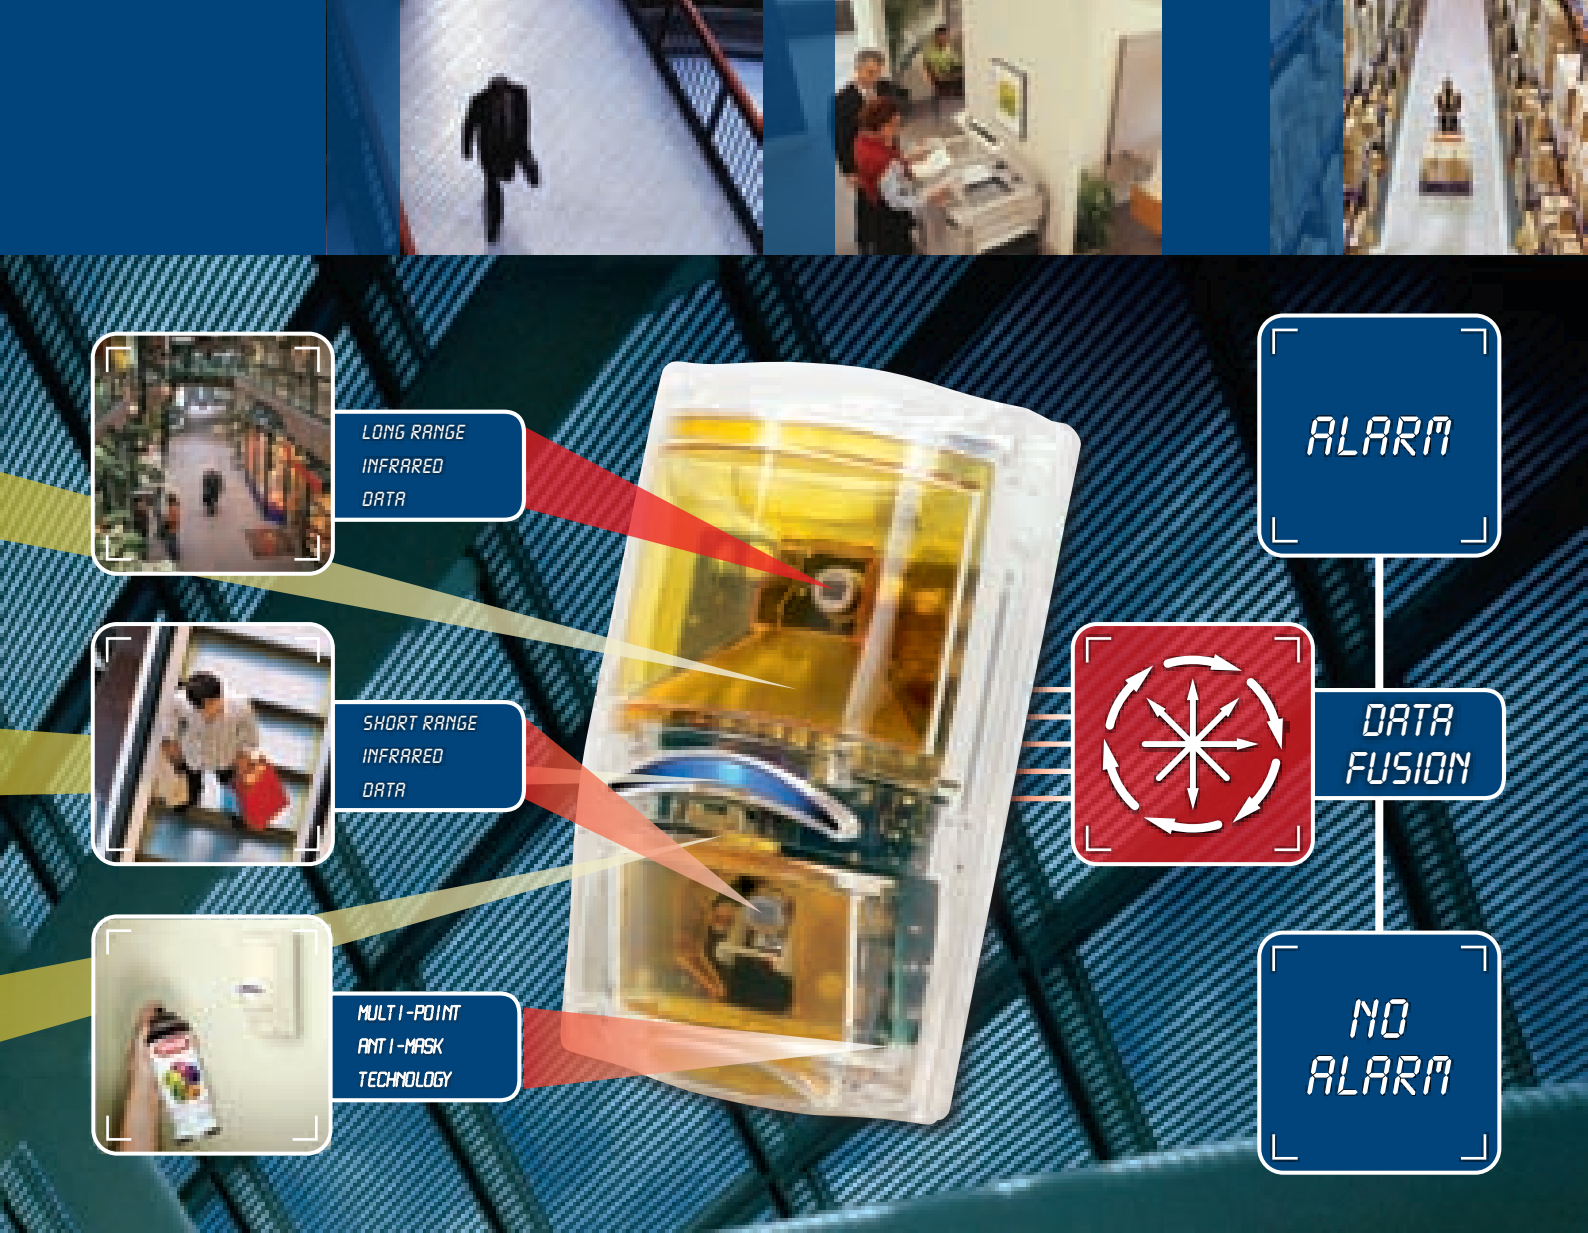

## Groot en klein tot middelgroot PIR-bereik

Infraroodsensoren van Bosch detecteren zelfs de kleinste temperatuurverschillen tussen de ruimte en het doel. Twee PIR-sensoren (één voor groot bereik en één voor middelgroot en klein bereik) bieden een tweemaal zo hoge resolutie voor een effectievere bewaking van het hele detectiegebied.

## Actieve onderdrukking van fel licht

Door zowel infrarood als wit licht te gebruiken, voorkomen de Professional Serie detectoren ongewenste alarmen als gevolg van strooilicht, zoals de koplampen van passerende auto's.

## Dynamische temperatuurcompensatie

Als de omgevingstemperatuur de menselijke lichaamstemperatuur benadert, neemt de gevoeligheid automatisch toe tot een kleine marge van enkele graden tot de lichaamstemperatuur, waardoor minimale temperatuurverschillen kunnen worden gedetecteerd zonder daarbij het risico te lopen op ongewenste alarmen bij hogere temperaturen.

### Tri-focus-optiek

De drie speciaal ontwikkelde Bosch-objectieven bestrijken korte, middellange en lange afstanden ter voorkoming van openingen in het detectiebereik vanaf de muur waar de detector is geplaatst tot het maximaal ingestelde detectiebereik van de detector. Door het werk te verdelen over drie objectieven en meerdere sensoren, wordt de kwaliteit van het optische signaal aanzienlijk verbeterd met als gevolg een grotere resolutie en de mogelijkheid om indringers te onderscheiden van mogelijke oorzaken van ongewenste alarmen. Professional Serie detectoren bewaken 86 zones en vormen tezamen 11 hechte detectiegordijnen binnen het detectiegebied.