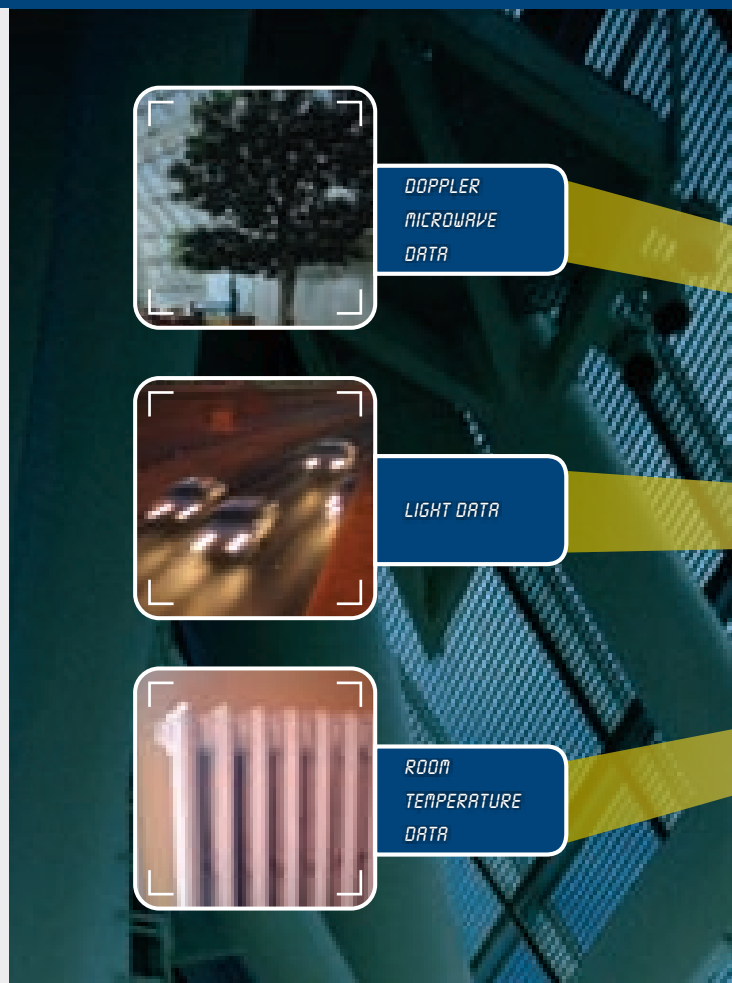

Den uovertrufne holdbarhed og nemme installation, du forventer

Uovertrufne funktioner reducerer installationstiden med 25% og sikrer komplet pålidelighed mange år frem

- Indkapslede enheder forhindrer skader under installation såvel som falske alarmer, der udløses af træk og insekter, som passerer sensorer, optikken eller elektronikken.
- Fleksibel monteringshøjde betyder, at du kan placere detektoren i en passende højde, fra 2 m til 3 m uden justeringer.
- Unik ergonomisk glidedesign til de to dele betyder, at de glider på plads uden problemer, og det tager kun nogle få sekunder at montere den.
- Du kan bruge det indbyggede vaterpas til at sætte detektoren i vater – vandret og lodret – uden behov for ekstra værktøj.
- Plug-in-klemrækker eliminerer forkerte indsættelser og forøger pålideligheden af forbindelserne.
- LED justerer automatisk intensiteten for at kompensere for lysniveauet i omgivelserne.

Den revolutionerende Sensor Data Fusion teknologi er et gennembrud indenfor intelligente alarmbeslutninger.

Mens andre bevægelsesdetektorer reagerer på input fra en eller to sensorer med et simpelt ja eller nej, integrerer og behandler Bosch Professional Series bevægelsesdetektorer data fra op til 5 forskellige sensorer for at tage intelligente alarmbeslutninger. Denne eksklusive Sensor Data Fusion teknologi bruger en sofistikeret mikrocontroller i detektoren til hele tiden at justere og afbalancere hver sensors følsomhed, hvilket giver de mest nøjagtige alarmbeslutninger nogensinde.