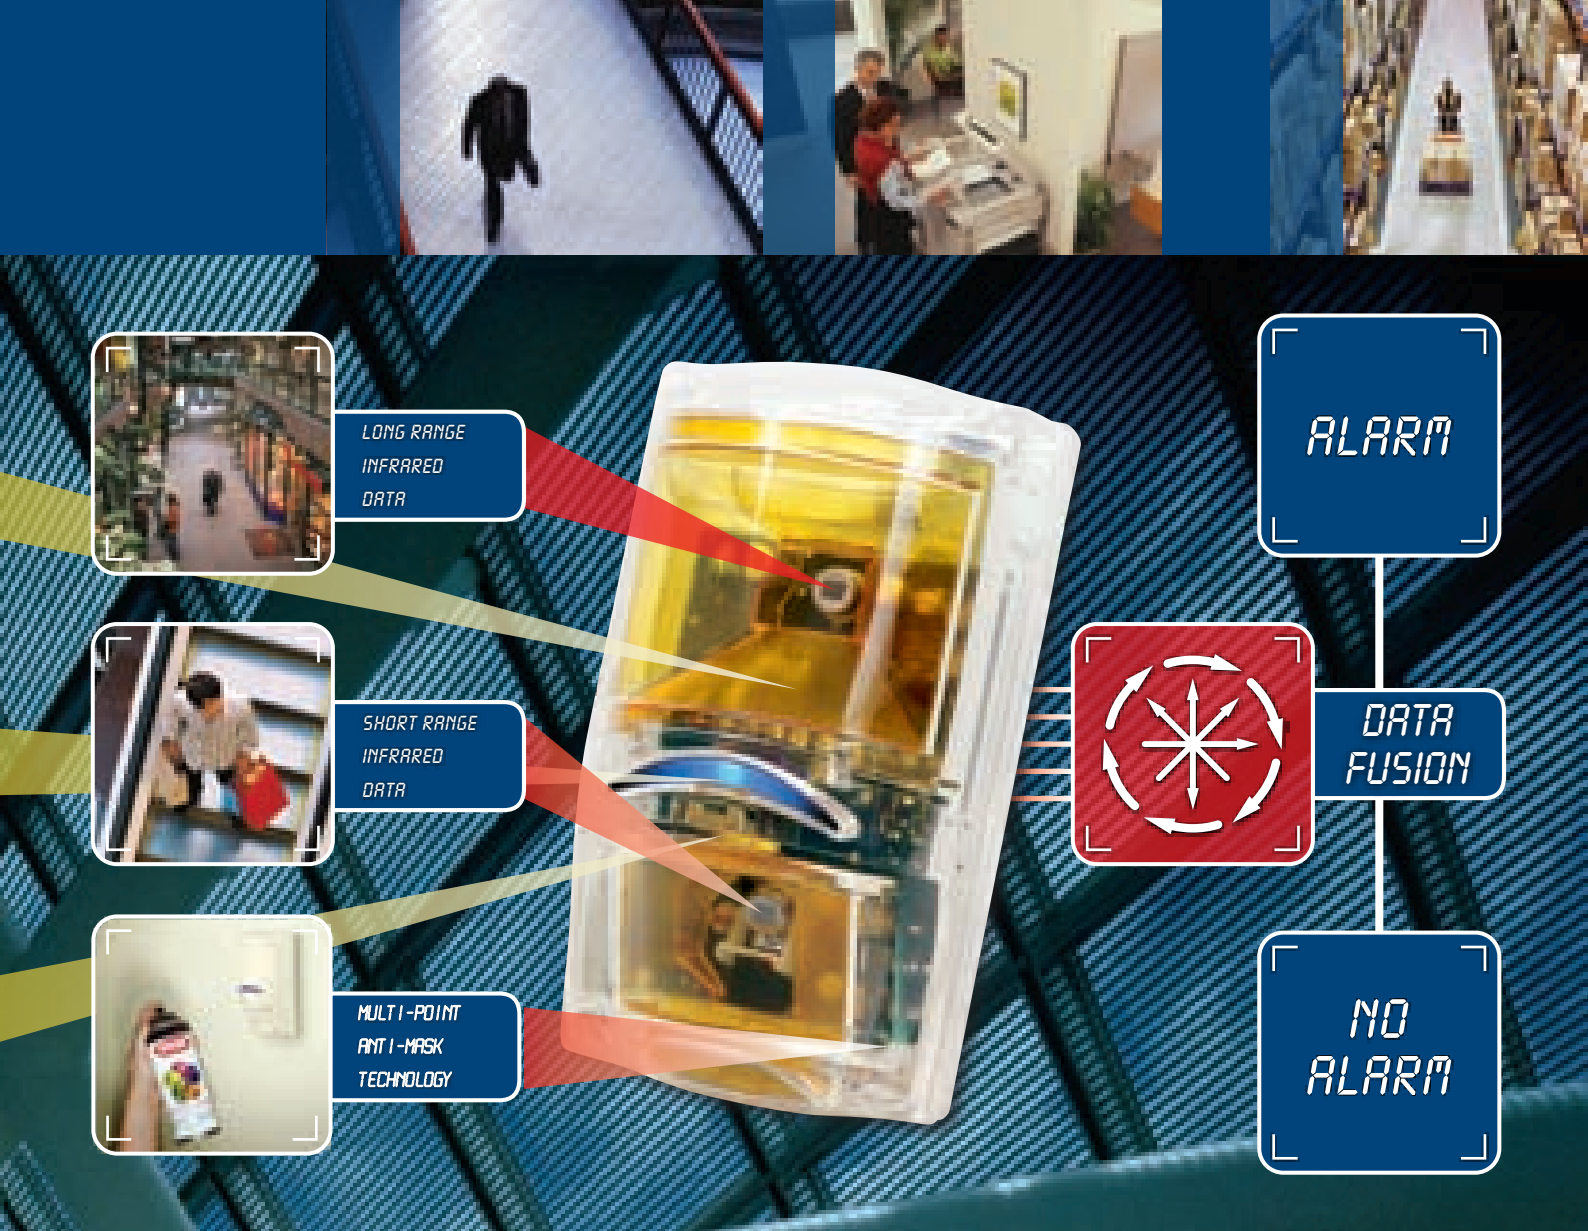

Den revolutionerende Sensor Data Fusion teknologi er et gennembrud indenfor intelligente alarmbeslutninger.

Mens andre bevægelsesdetektorer reagerer på input fra en eller to sensorer med et simpelt ja eller nej, integrerer og behandler Bosch Professional Series bevægelsesdetektorer data fra op til 5 forskellige sensorer for at tage intelligente alarmbeslutninger. Denne eksklusive Sensor Data Fusion teknologi bruger en sofistikeret mikrocontroller i detektoren til hele tiden at justere og afbalancere hver sensors følsomhed, hvilket giver de mest nøjagtige alarmbeslutninger nogensinde.

Aktiv undertrykkelse af hvidt lys

Ved at behandle både infrarødt og hvidt lys eliminerer Professional Series detektorerne falske alarmer, som udløses af spredt lys, f.eks. forlygter på en forbigående bil.

Dynamisk temperaturkompensation

Når rumtemperaturen nærmer sig kropstemperaturen, øges følsomheden automatisk til et mindre interval nogle få grader fra kropstemperaturen. På den måde registreres selv de mindste temperaturforskelle, samtidig med at falske alarmer undgås ved højere temperaturer.

Områdetilpasset Doppler-radar

(findes kun på PIR/mikrobølge-versioner)

Mikrobølgetransceiveren justerer automatisk sin detekteringsgrænse baseret på input fra PIR-sensorerne. Ved at integrere oplysninger om målets afstand fra PIR reduceres falske alarmer fra mikrobølge-Doppler-radaren betydeligt.