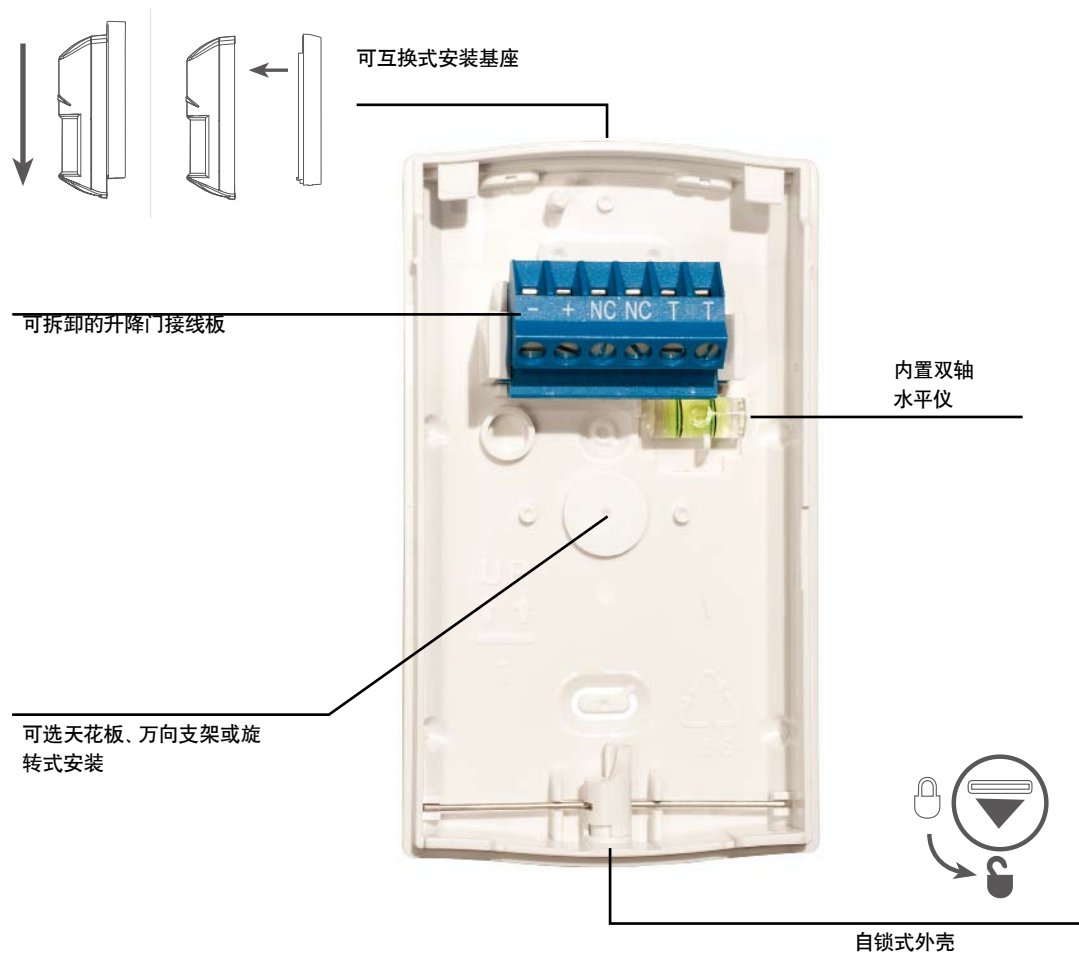

## 易于安装 缩短安装时间

自锁两件式外壳、整合双轴水平仪和可拆卸的接线板，将安装时间减少至只需几秒钟，让工作更快完成。商业级接线板可防止错误接线并减少日后的维修呼叫次数。光学和电子元件安装在外壳前部，以护盖密封，防止在安装时受到损坏。灵活的安装高度让

您可以将探测器安装在 2.3 至 2.7 米（7 至 9 英尺）之间的任意高度，无需进行任何调整，即可实现长达 12 米（40 英尺）的无间隙覆盖范围。

# 优异的捕获性能 墙壁 — 墙壁覆盖

蓝色系列第 2 代移动探测器提供宽广的 12x12 米（40x40 英尺）“墙壁至墙壁”覆盖区域，并采用先进的一步探测技术，可以智能分析移动，准确地对人类目标做出迅速的反应。

探测器通过补偿温度波动来自动适应环境，确保不管室内条件发生什么变化，都可为您带来出色的探测性能。