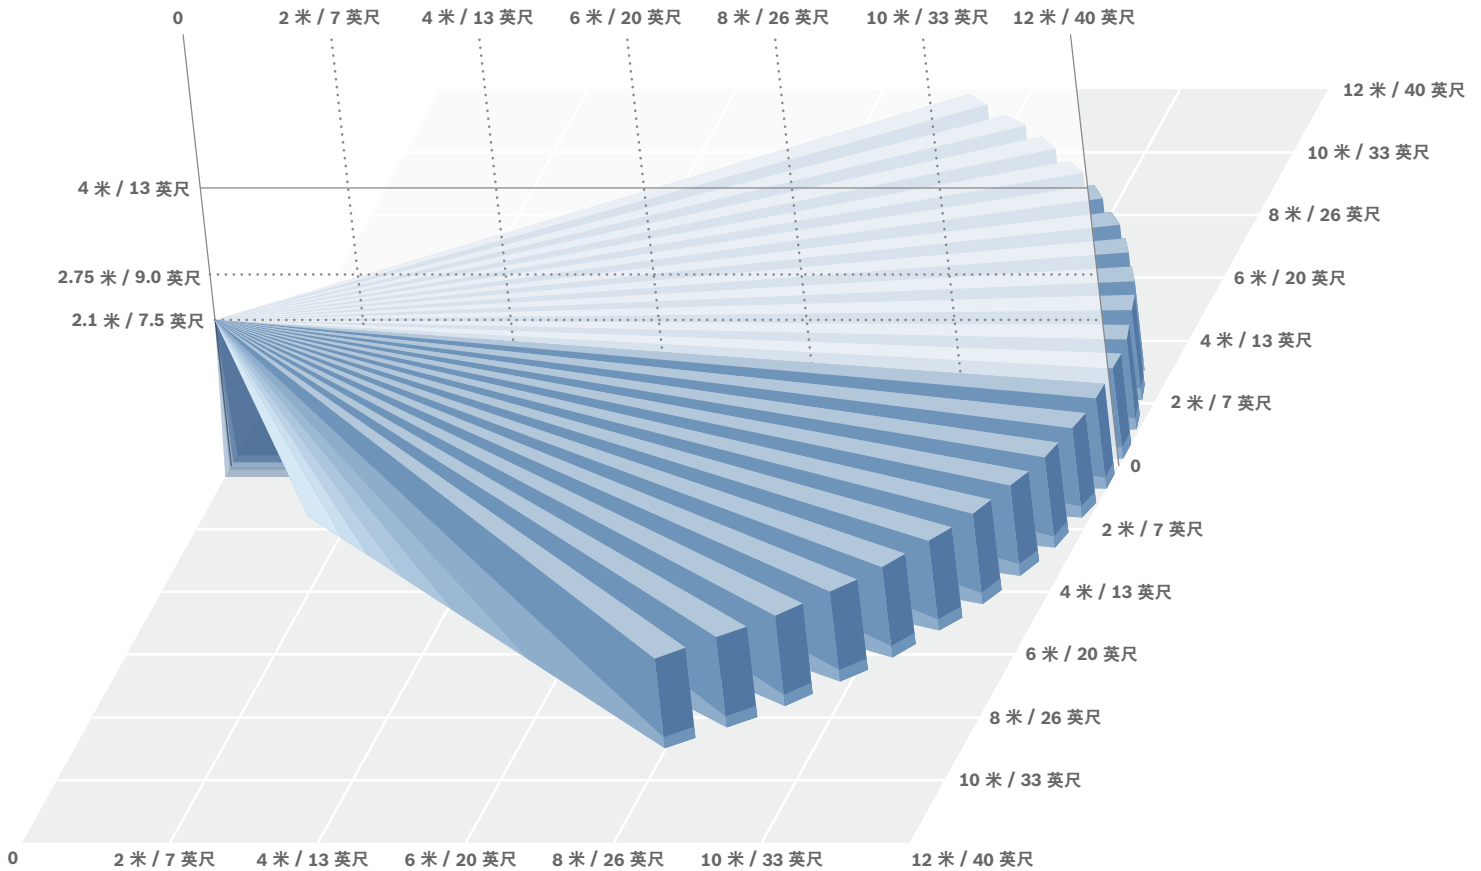

## 易于安装 缩短安装时间

自锁两件式外壳、整合双轴水平仪和可拆卸的接线板，将安装时间减少至只需几秒钟，让工作更快完成。商业级接线板可防止错误接线并减少日后的维修呼叫次数。光学和电子元件安装在外壳前部，以护盖密封，防止在安装时受到损坏。灵活的安装高度让

您可以将探测器安装在 2.3 至 2.7 米（7 至 9 英尺）之间的任意高度，无需进行任何调整，即可实现长达 12 米（40 英尺）的无间隙覆盖范围。

# 优异的捕获性能 墙壁 — 墙壁覆盖

蓝色系列第 2 代移动探测器提供宽广的 12x12 米（40x40 英尺）“墙壁至墙壁”覆盖区域，并采用先进的一步探测技术，可以智能分析移动，准确地对人类目标做出迅速的反应。

探测器通过补偿温度波动来自动适应环境，确保不管室内条件发生什么变化，都可为您带来出色的探测性能。