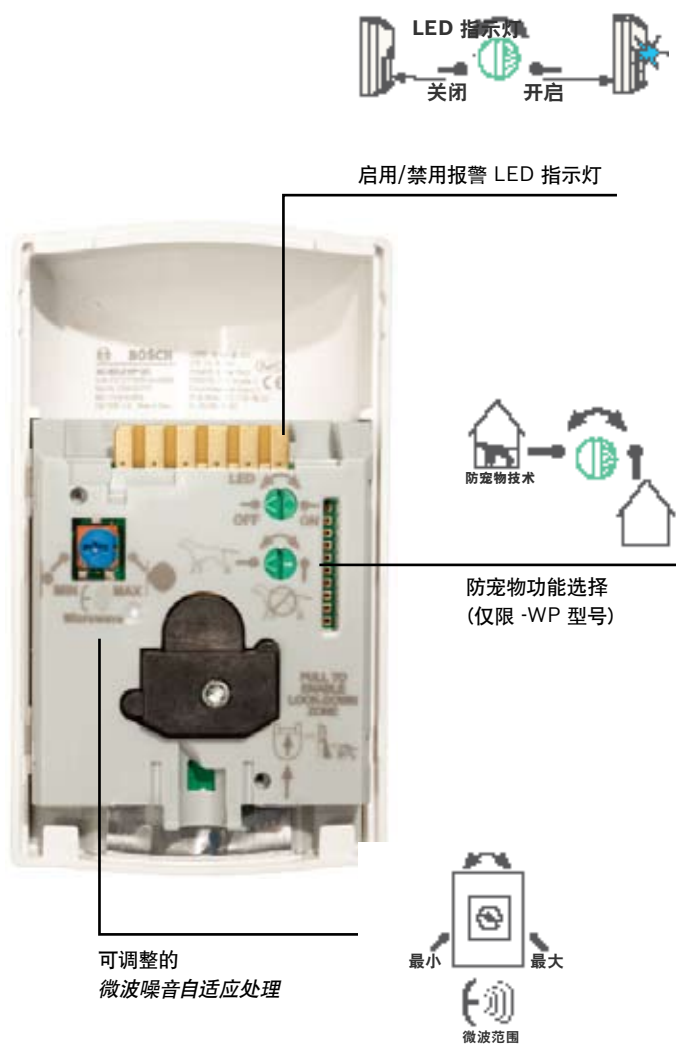

误报不再出现 提高性能和可靠性

蓝色系列第 2 代移动探测器采用微波噪音自适应处理技术，可以轻松分辨人类和误报源（例如天花板风扇或垂饰物）。为进一步提高可靠性，两个传感器分别处理被动红外信号和微波信号，只有两者均确认报警时才会激活继电器。另外，密封的光学器件腔室可防止气流和昆虫干扰探测器，并且我们的防宠物型号可以分辨出家庭宠物或护卫犬的动作，因此可有效防止误报。

可选的防宠物功能

只有博世独有的技术才可以让安装人员根据应用场合需要，打开或关闭防宠物功能。激活后，防宠物型号可最大程度减少猫、护卫犬或其它小动物引起的烦人误报。相同的型号适用于多种应用场合，助您减少库存堆积 – 只需选择“防宠物”或“不防宠物”即可！

防宠物型号

被动红外和 TriTech 探测器提供标准和防宠物型号。