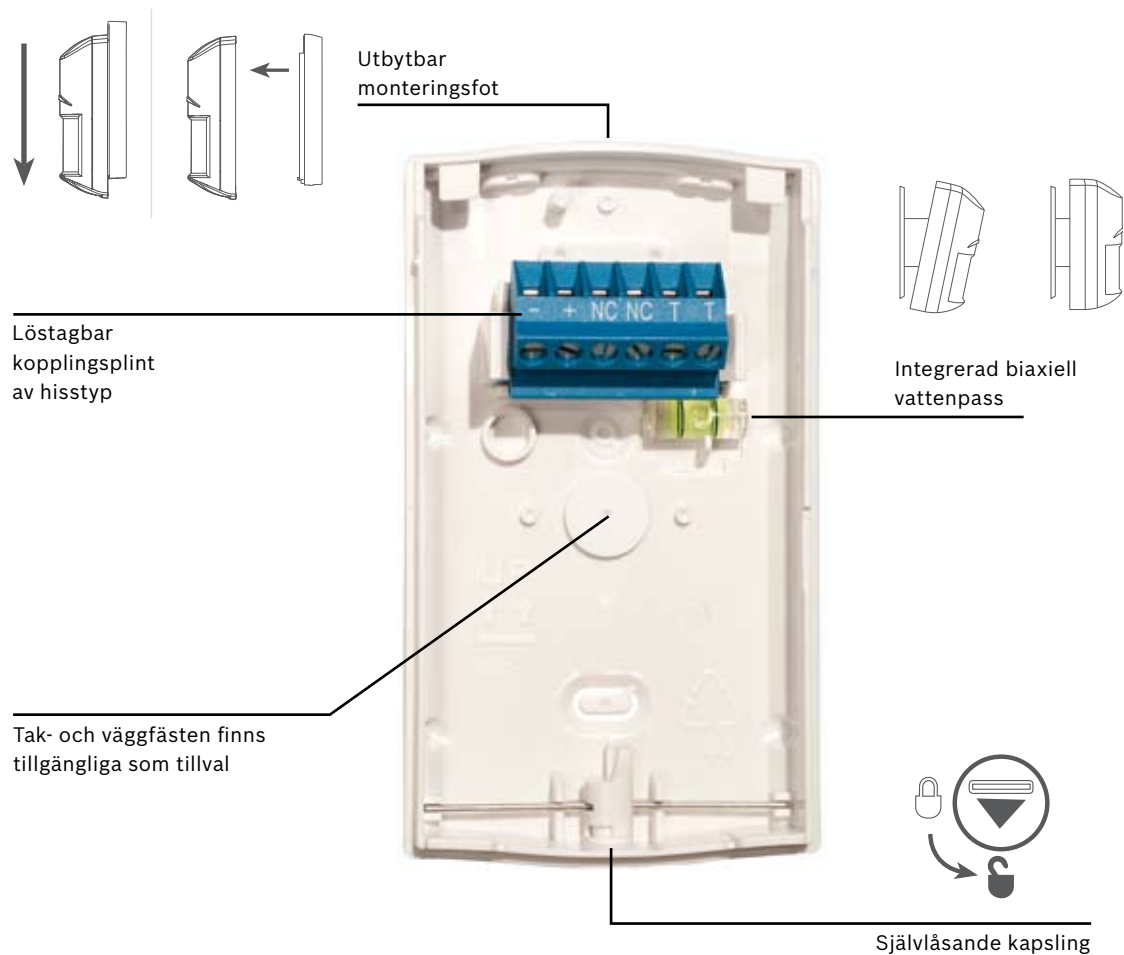

Blue Line Gen 2 rörelsedetektorer förstärker detta rykte med en serie som ger en enkel installation, utomordentlig detekteringsförmåga och immunitet mot falsklarm.

Enkel installation

Minimera tiden på stegen

Få jobbet snabbare gjort med självlåsande, tvådelad inneslutning, integrerad biaxiellt vattenpass, och borttagbar kopplingsplint som reducerar installationsstiden till endast sekunder. Kopplingsplinten av kommersiell standard har utvecklats för att förhindra felaktig inkoppling och därigenom eliminera framtida servicesamtal.

Optiken och elektroniken är monterade i den främre inneslutningen och tätas med en skyddskåpa för att förhindra att de skadas under installationen. Den flexibla installationshöjden gör det möjligt att placera detektorerna på 2,3 till 2,7 meter utan justering och ger avbrottsfri täckning upp till 12 meter bort.

Utmärkt detekteringsförmåga

Vägg till väggtäckning

Blue Line Gen 2-rörelsedetektorer ger en bred 12x12 meter vägg-till-väggtäckningsyta och erbjuder avancerad First Step Processing som på ett intelligent sätt analyserar rörelse och så gott som omedelbart reagerar på mänskliga mål utan att falsklarma.