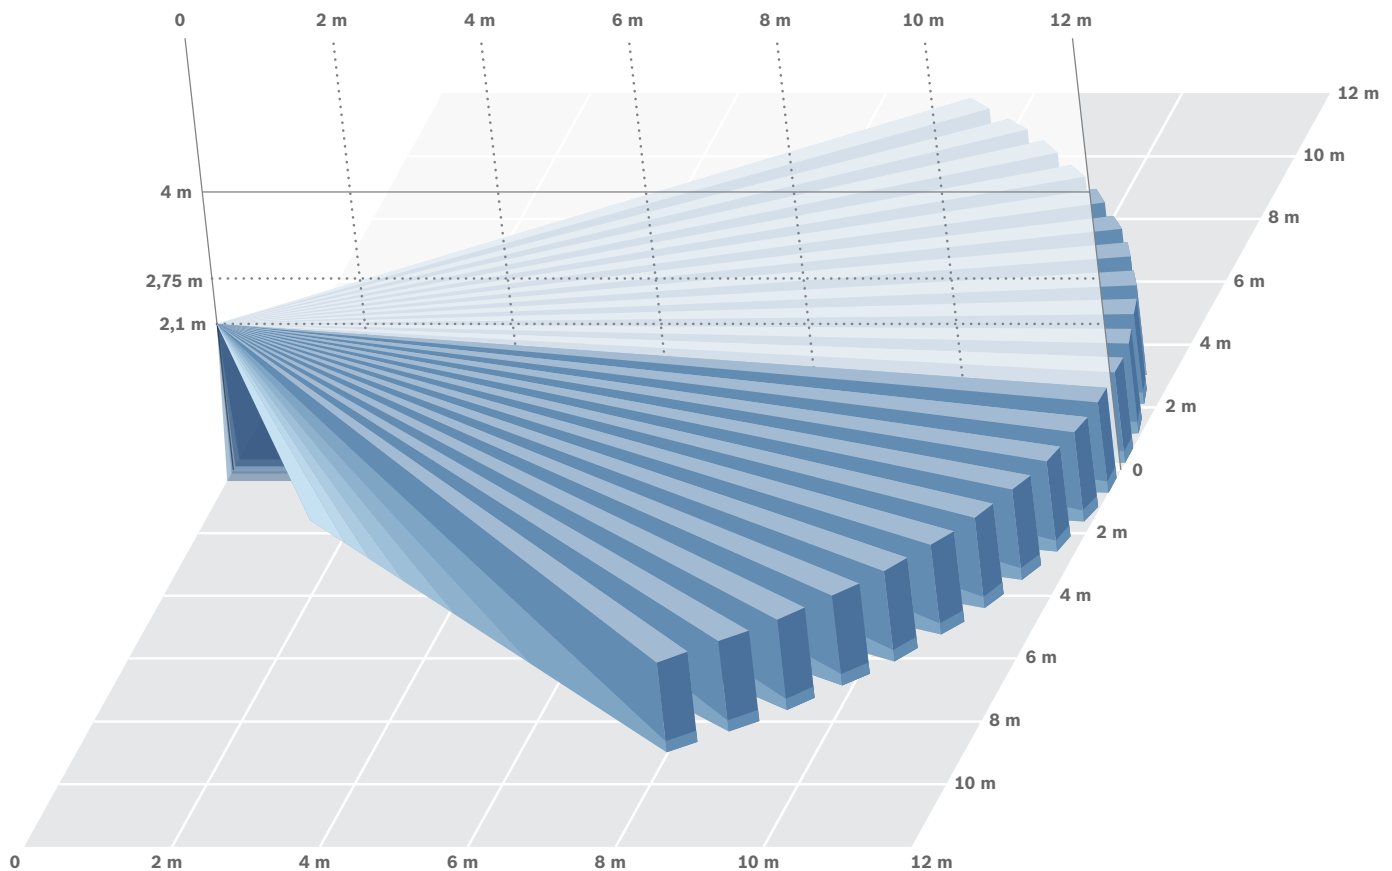

Utmärkt detekteringsförmåga

Vägg till väggtäckning

Blue Line Gen 2-rörelsedetektorer ger en bred 12x12 meter vägg-till-väggtäckningsyta och erbjuder avancerad First Step Processing som på ett intelligent sätt analyserar rörelse och så gott som omedelbart reagerar på mänskliga mål utan att falsklarma.

Detektorerna anpassar sig automatiskt till sin miljö genom att kompensera för temperaturfluktuationer, så du är garanterad optimala prestanda oberoende av förändringar i rumförhållandena.