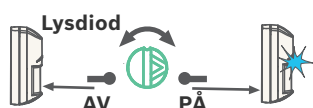

Inga fler falsklarm

Förbättrad prestanda och pålitlighet

Blue Line Gen 2-rörelsedetektorernas är utrustade med Microwave Noise Adaptive Processing för att enkelt skilja människor från falsklarmskällor, som exempelvis en takfläkt eller en hängande skylt. För ökad pålitlighet behandlar dubbla sensorer PIR- och mikrovågssignaler individuellt och dessa måste båda larma för att reläet ska aktiveras. Den tätade optiska kammaren skyddar även detektorn från drag och insekter, och våra husdjursimmuna modeller bortser från rörelser från husdjur eller vakhundar, så att du endast hanterar verkliga larm.

Valbar husdjursimmunitet

Endast Boschs exklusiva teknologi tillåter installatören att slå på eller av husdjursimmuniteten enligt tillämpningskraven. När den är aktiverad, minimerar de husdjurvänliga modellerna larmen från katter, vakhundar eller andra smådjur. Använd samma modell för flera tillämpningar – välj bara Husdjur eller Ej Husdjur!

Sätt på/stäng av larm LED