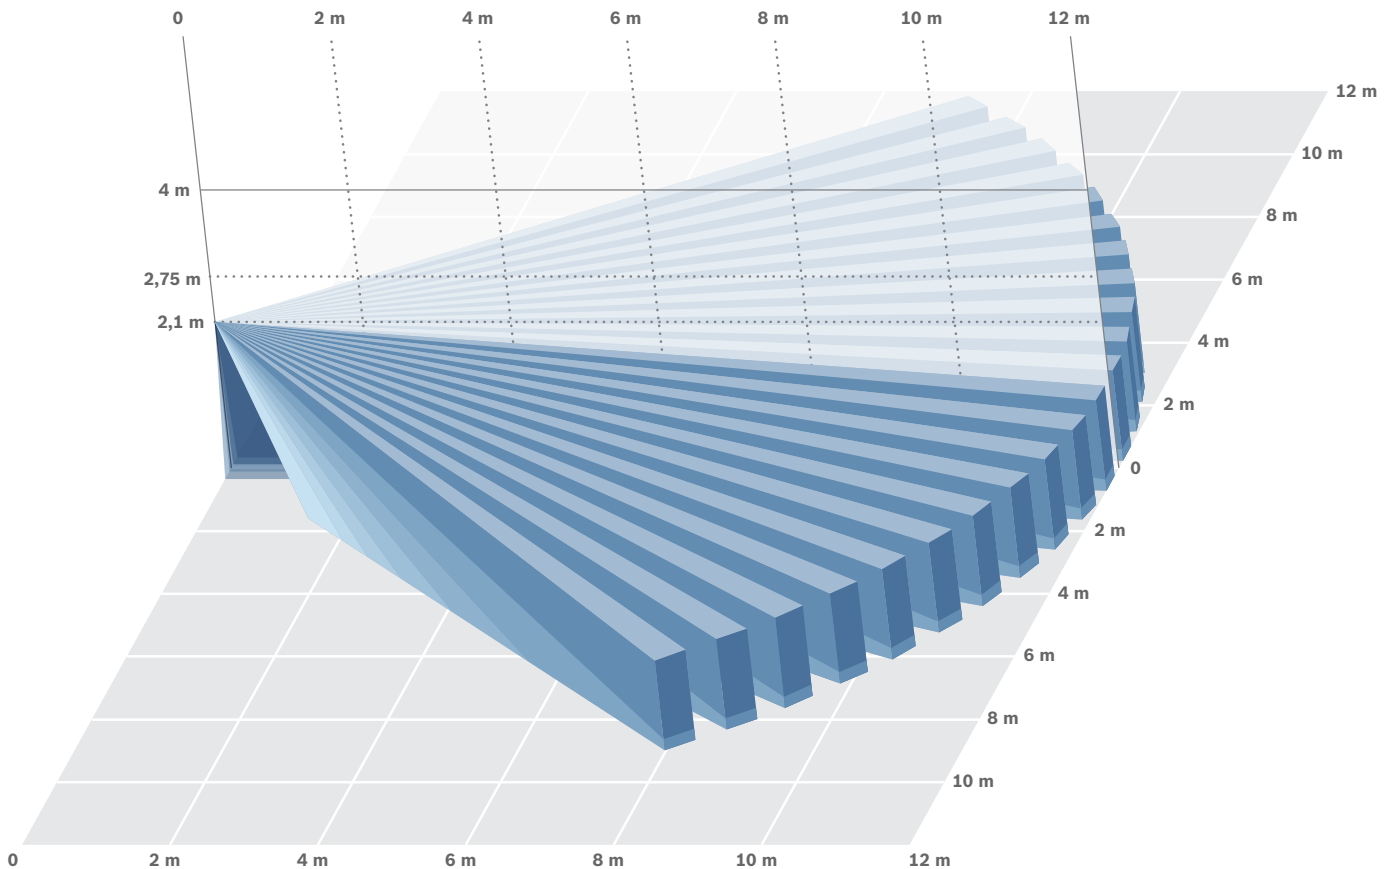

Enestående nøyaktighet

Vegg-til-vegg-dekning

Blue Line Gen 2-bevegelsesdetektorer gir en bred dekning på 12 x 12 meter fra vegg til vegg og tilbyr avansert FSP-behandling (First Step Processing) som på en intelligent måte analyserer bevegelse og reagerer så og si øyeblikkelig på menneskelige mål, uten falske alarmer.

Detektorene tilpasser seg automatisk til omgivelsene ved å kompensere for temperatursvingninger, slik at du er sikret optimal ytelse på tross av endringer i romforholdene.