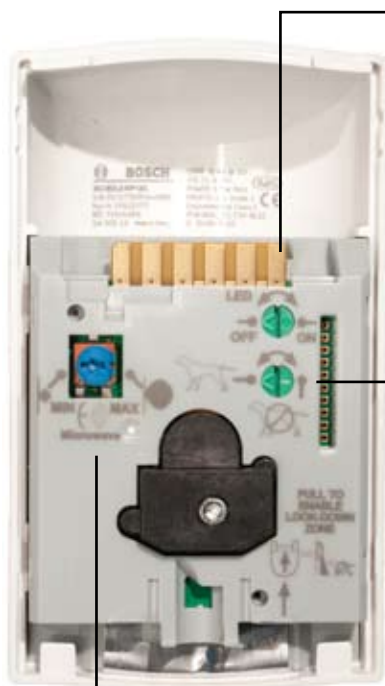

Ingen flere falske alarmer

Forbedret ytelse og pålitelighet

Blue Line Gen 2-bevegelsesdetektorer har adaptiv behandling av mikrobølgestøy for enkelt å kunne skjelne mellom mennesker og falske alarmkilder, for eksempel en takvifte eller et hengende skilt. Doble sensorer behandler PIR- og mikrobølgesignalene hver for seg for økt pålitelighet og de må være enige om at det er en alarm før reléet aktiveres. Det forseglede optiske kammeret forhindrer også at trekk og insekter påvirker detektoren, og våre kjæledyrvennlige modeller sorterer ut bevegelse fra kjæledyr eller vakthunder, slik at du bare varsles ved reelle alarmer.

Valgfri kjæledyrimmunitet

Bare Boschs eksklusive teknologi lar montøren slå kjæledyrimmunitet på eller av for å tilpasse det til kravene for bruksområdet. Når den er aktivert, minimerer de kjæledyrvennlige modellene unødvendige alarmer fra katter, vakthunder eller andre små dyr. Bruk den samme modellen til flere bruksområder – bare velg Pet (Kjæledyr) eller No Pet (Ikke noe kjæledyr).

Aktivere/deaktivere alarm-LED

Justerbar adaptiv behandling av mikrobølgestøy