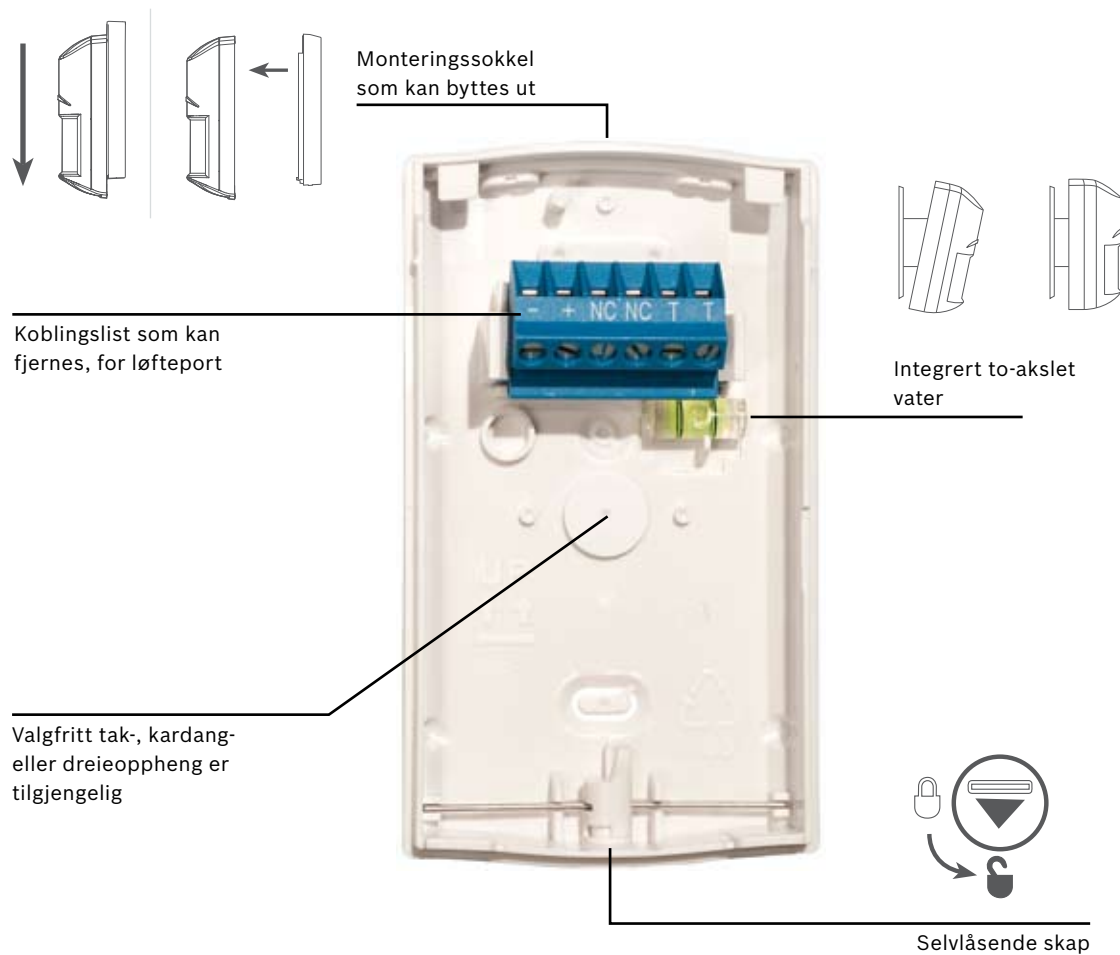

Blue Line Gen 2-bevegelsesdetektorer viderebygger på dette omdømmet med en serie som er lettmontert, og har enestående nøyaktighet og immunitet mot falske alarmer.

Lettmontert

Minimer tiden på stigen

Få jobben gjort raskere med et selvlåsende skap i to deler, integrert to-akslet vater og en koblingslist som kan fjernes, som reduserer monteringstiden til sekunder. Koblingslisten av handelskvalitet er utviklet for å forhindre feil kabling og eliminere fremtidige serviceforespørsler. Optikken og elektronikken er

installert i det fremre skapet og forseglet med et beskyttende deksel for å forhindre skade under monteringen. Den fleksible monteringshøyden gjør det mulig å plassere detektorene på 2,3 til 2,7 meter uten justering, og gir dekning uten hull opptil 12 meter unna.

Enestående nøyaktighet

Vegg-til-vegg-dekning

Blue Line Gen 2-bevegelsesdetektorer gir en bred dekning på 12 x 12 meter fra vegg til vegg og tilbyr avansert FSP-behandling (First Step Processing) som på en intelligent måte analyserer bevegelse og reagerer så og si øyeblikkelig på menneskelige mål, uten falske alarmer.