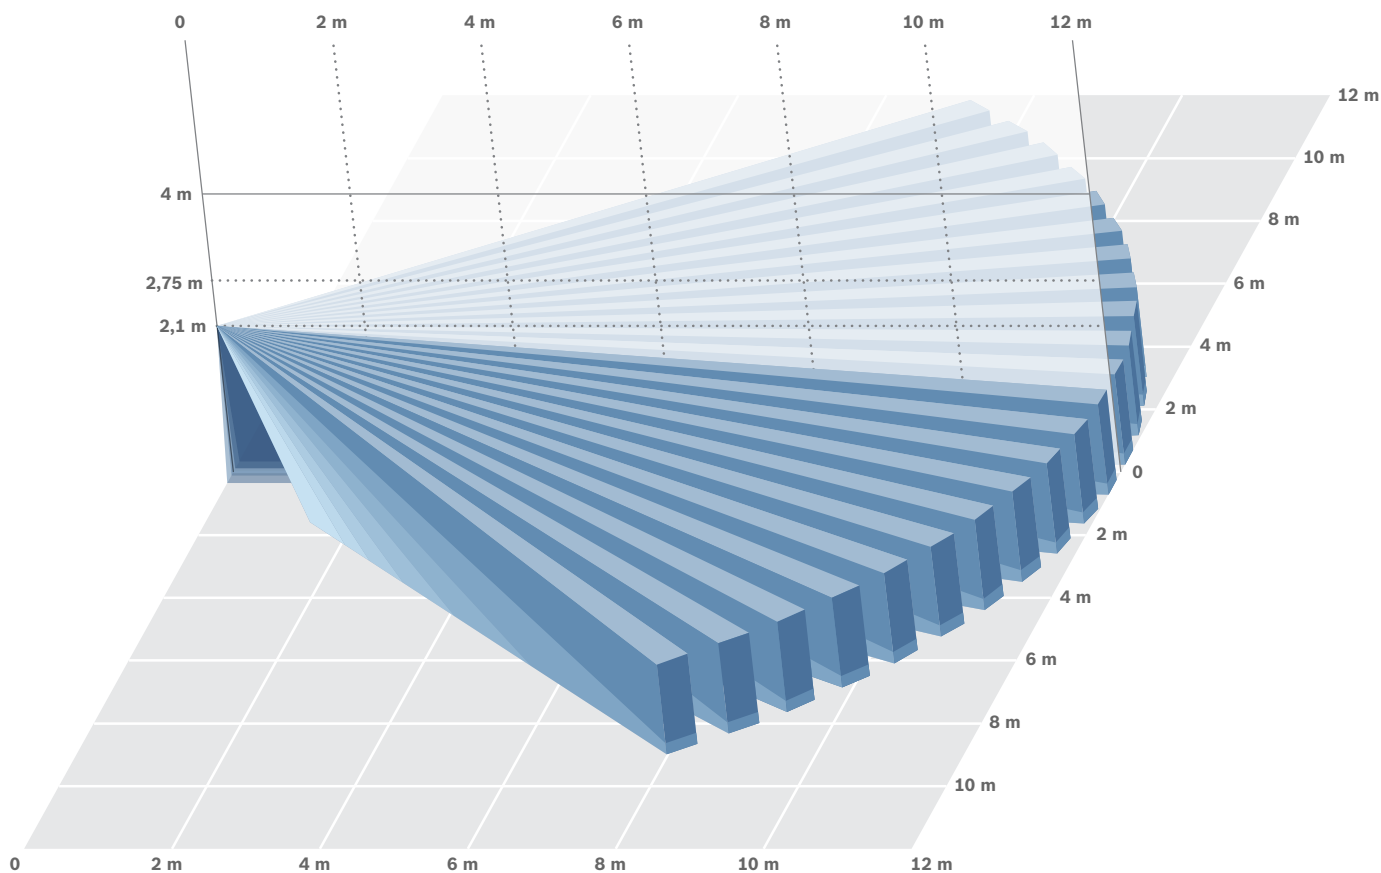

Vynikající schopnost detekce

Pokrytí od stěny ke stěně

Detektory pohybu Blue Line Gen 2 zajišťují souvislé pokrytí rozsáhlé plochy o rozměrech 12 × 12 metrů a nabízejí vyspělou technologii First Step Processing, která inteligentně analyzuje pohyb, aby rychle reagovala na lidské cíle a nespouštěly se falešné poplacha.

Detektory se samy přizpůsobí prostředí, kde dochází ke kolísání teploty. Je tedy zaručen optimální výkon bez ohledu na změny podmínek v místnosti.