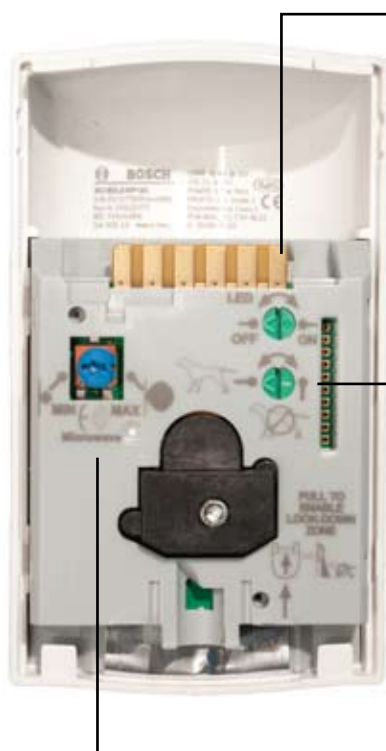

Již žádné falešné poplachy

Lepší výkon, vyšší spolehlivost

Detektory pohybu Blue Line Gen 2 jsou vybaveny funkcí adaptivního zpracování rušení mikrovlnného signálu, která slouží k snadnému odlišení lidí od zdrojů falešných poplachů, jako jsou stropní ventilátory nebo zavěšené cedule. Vyšší spolehlivost detektoru je zajištěna nezávislým zhodnocením údajů z obou snímačů (PIR a mikrovlnný signál), které musí odpovídat poplachu a teprve poté dojde k aktivaci. Utěsněná optická komora brání také tomu, aby funkci detektoru ovlivňoval průvan a hmyz a naše modely optimalizované pro domácí zvířata neberou v úvahu pohyb zvířat, takže budete řešit pouze platné poplachy.

Volitelná imunita na domácí zvířata

Pouze exkluzivní technologie Bosch umožňuje instalačnímu pracovníkovi upravit nastavení imunity na domácí zvířata tak, aby vyhovovalo požadavkům aplikace. Po aktivaci tato funkce minimalizuje rušivé poplachy spuštěné kočkami, hlídacími psy nebo jinými drobnými zvířaty. Počet detektorů můžete snížit použitím stejného modelu pro více aplikací – stačí zvolit Domácí zvíře nebo Domácí zvíře Ne!

Aktivace/deaktivace
poplachového indikátoru LED

Nastavitelné adaptivní
zpracování rušení
mikrovlnného signálu