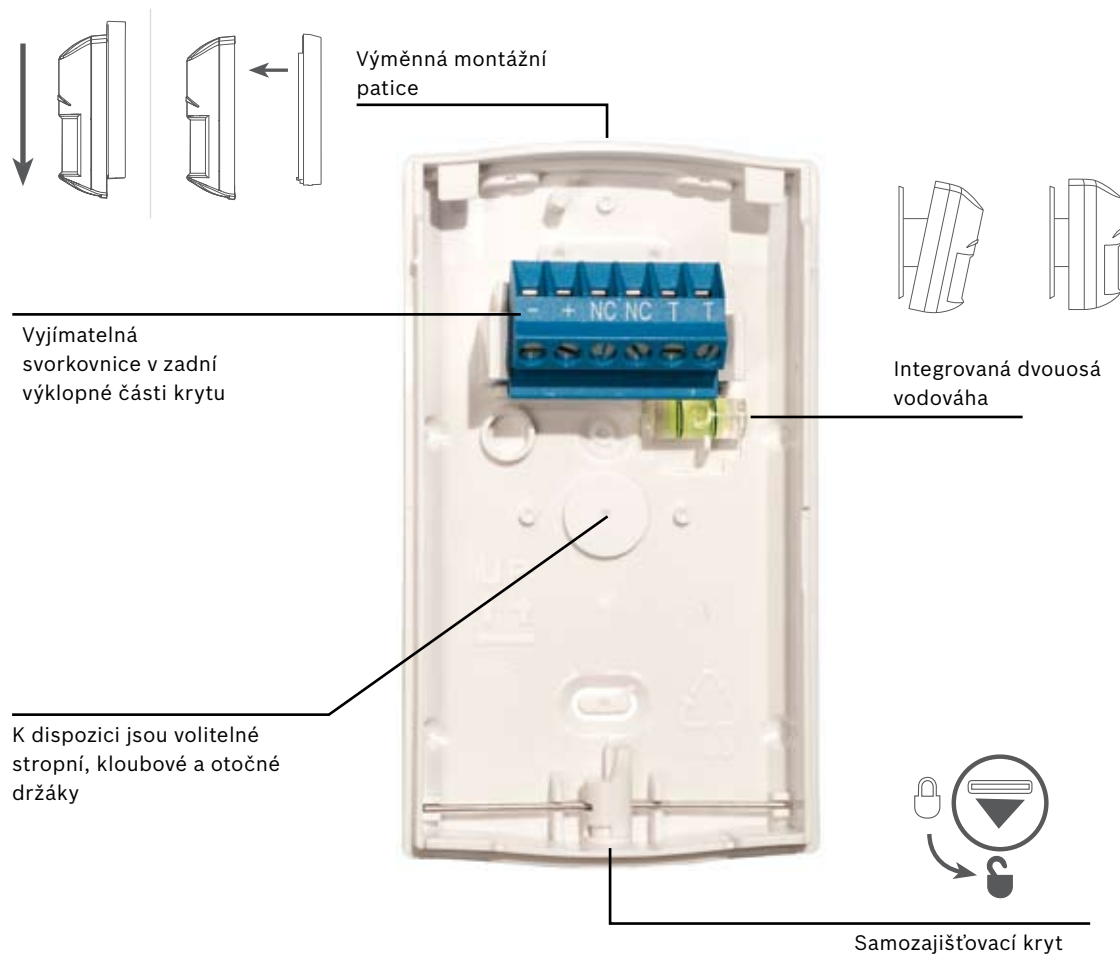

Detektory pohybu Blue Line Gen 2 staví na tomto renomé řadou, která se vyznačuje snadnou instalací, vynikající schopností detekce a odolností proti falešným poplachům.

Snadná instalace

Minimální doba instalace

Díky samozajišťovacímu, dvoudílnému krytu, integrované dvouosé vodovaze a vyjímatelné svorkovnici se doba instalace zkrátí na pouhé sekundy. Svorkovnice volně prodejného typu je navržena tak, aby zabraňovala nesprávnému zapojení, čímž eliminuje budoucí servisní zásahy. Optika a elektronické součásti jsou umístěny

a uzavřeny v předním dílu, navíc jsou chráněny krytem proti poškození, ke kterému by mohlo dojít při instalaci. Flexibilní montážní výška umožňuje umístění detektorů ve výšce 2,3 až 2,7 m bez nutnosti seřízení a poskytuje úplné pokrytí do vzdálenosti 12 m.

Vynikající schopnost detekce

Pokrytí od stěny ke stěně

Detektory pohybu Blue Line Gen 2 zajišťují souvislé pokrytí rozsáhlé plochy o rozměrech 12 × 12 metrů a nabízejí vyspělou technologii First Step Processing, která inteligentně analyzuje pohyb, aby rychle reagovala na lidské cíle a nespouštěly se falešné poplacha.