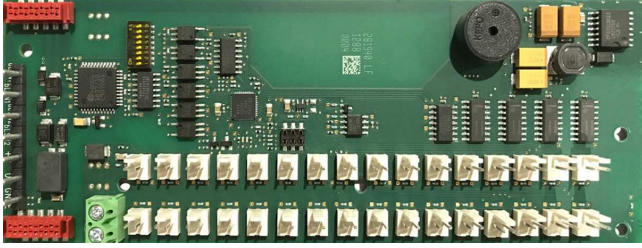

ATB 420 LSNI Ekran modülü

- ▶ Yanıp sönme özelliği bulunan 32 çıkış
- ▶ Dahili alarm sesli uyarısı
- ▶ Çıkış testi kontağı

İşlevler

ATB 420 LSNi, durumu ve saha cihazlarındaki olayları görüntülemek için LED'leri veya diğer düşük akım tüketen cihazları tetiklemek için kullanılabilir. Uygulama gereksinimlerine göre serbestçe programlanabilir.

ATB 420 LSNi modülünde, kablo kopuklukları veya kısa devre durumunda LSN devresindeki elemanların işlevlerini korumak için dahili yalıtıcılar bulunur.

LED 16 - LED 1
LED 32 - LED 17

Ekran modülü 32 çıkışa sahiptir ve her birinde

- 600 Ω direnç
- 5 V

Ayrıca kalıcı topraklama 5 V değiştirilir.

Düzenleyici bilgiler

EN54-17:2005

EN54-18:2005

Bölge	Yasal uyumluluk/kalite işaretleri	
Avrupa	CE	ATB 420
Fas	CMIM	ATB 420 LSNI

Birlikte verilen parçalar