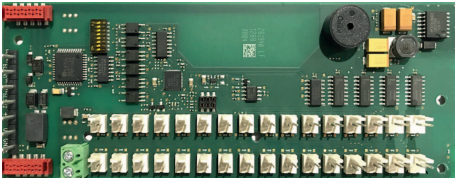

ATB 420 LSNI Ekran modülü

- ▶ Yanıp sönme özelliği bulunan 32 çıkış
- ▶ Dahili alarm sesli uyarısı
- ▶ Çıkış testi kontağı

İşlevler

ATB 420 LSNi, durumu ve saha cihazlarındaki olayları görüntülemek için LED'leri veya diğer düşük akım tüketen cihazları tetiklemek için kullanılabilir. Uygulama gereksinimlerine göre serbestçe programlanabilir.

ATB 420 LSNi modülünde, kablo kopuklukları veya kısa devre durumunda LSN devresindeki elemanların işlevlerini korumak için dahili yalıtıcılar bulunur.

LED 16 - LED 1
LED 32 - LED 17

Ekran modülü 32 çıkışa sahiptir ve her birinde

- 600 Ω direnç
- 5 V

Ayrıca kalıcı topraklama 5 V değiştirilir.

Düzenleyici bilgiler

EN54-17:2005

EN54-18:2005

Bölge	Yasal uyumluluk/kalite işaretleri	
Avrupa	CE	ATB 420
Fas	CMIM	ATB 420 LSNI

Birlikte verilen parçalar