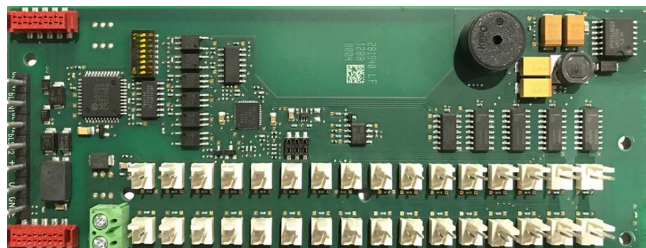

АТВ 420 LSNI Модуль индикации

LSN

- ▶ 32 выхода, импульсный режим
- ▶ Встроенный тревожный зуммер
- ▶ Контакт для проверки выходов

Функции

АТВ 420 LSNI можно использовать для питания светодиодов или других компонентов с низким потреблением тока, отображающих состояние и события устройств на объекте.

Модуль свободно программируется в соответствии с потребностями установки.

Модуль АТВ 420 LSNI включает интегрированные изоляторы для обеспечения работы элементов цепи LSN при разрыве проводов или коротких замыканиях.

LED 16 - LED 1

LED 32 - LED 17

У модуля индикации 32 выхода с

- резистором 600 Ω
- на 5 В

Постоянное заземление, сигнал 5 В включены.

Нормативная информация

EN54-17:2005

EN54-18:2005